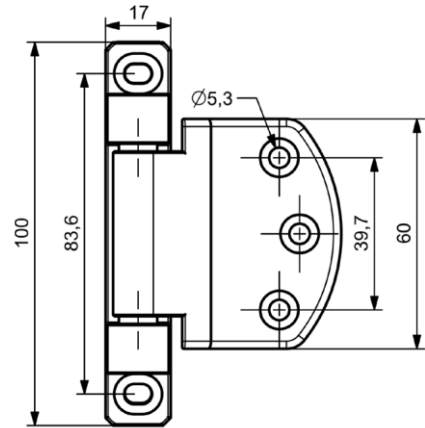

Altlıklı Alüminyum Mentüşe

MA0005