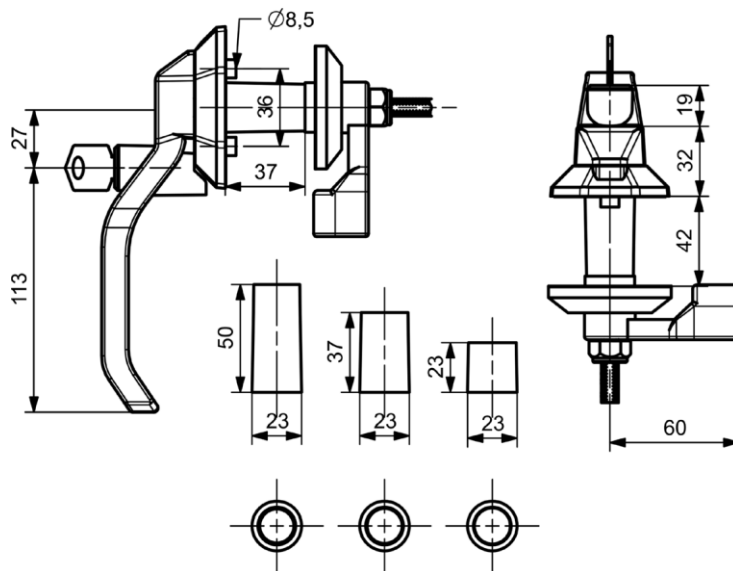

40-27 mm Alüminyum Köşe

A1001 - A02.A01

Kilitsiz Kapı Kolu (25-40-50-60 mm)

K0001

Kilitsiz Kapı Kolu (25-40-50-60 mm) Çelik Dilli

K0002

Kilitli Kapı Kolu (25-40-50-60 mm)

K0003