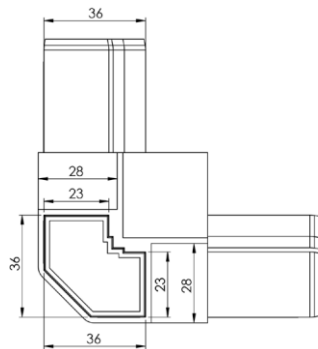

40 mm Radius Açılı Alüminyum Köşe

A0002

50 mm Radius Açılı Alüminyum Köşe

A0003

40X40 mm Alüminyum Köşe

A0004

40 mm Alüminyum Köşe

A0005

50 mm Alüminyum Köşe

A0006

30-30 mm Alüminyum Köşe

A0009

30-60 mm Alüminyum Köşe

A0010

40-27 mm Hijyenik Alüminyum Köşe

A0012 - A02.A02

40-28 mm Radius Açılı Alüminyum Köşe

A0013 - A02.A03

40-40 mm Alüminyum Köşe

A0014 - A02.A04

30-30 mm Alüminyum Köşe

A0015 - A02.A05

50-50 mm Radius Açılı Alüminyum Köşe

A0016 - A02.A06