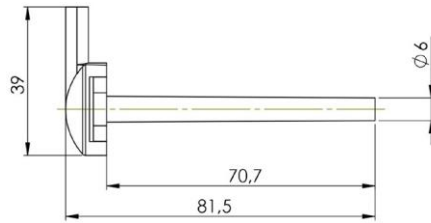

90° Manometre Bağlantı Borusu

B0013 - B05.A02