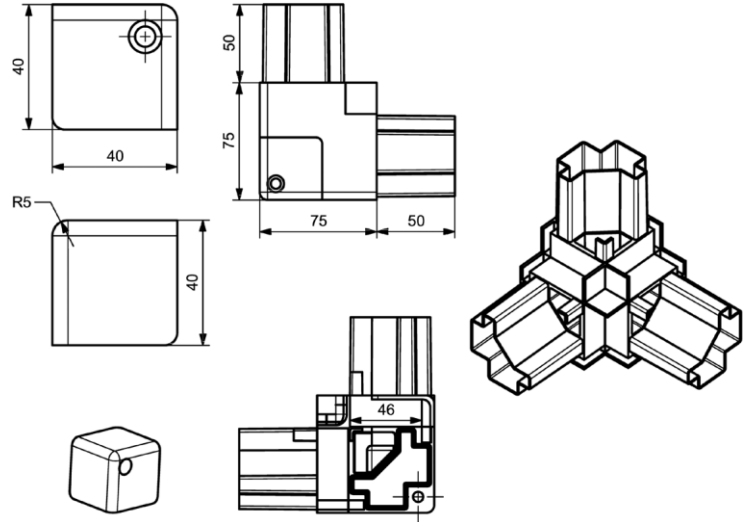

30X20 mm Hijyenik Plastik Köşe

P0012

60 mm Hijyenik Plastik Köşe

P0013

60 mm Plastik Köşe

P0014

55X45 mm Vidalı Plastik Köşe

P0015

4

P0016

40-38 mm İnce Destekli Plastik Köşe

P0017 - A02.C01

40-40 mm İnce Desteksiz Plastik Köşe

P0018 - A02.C02

30-30 mm Kutu Profil Köşesi

P0019 - A02.C03