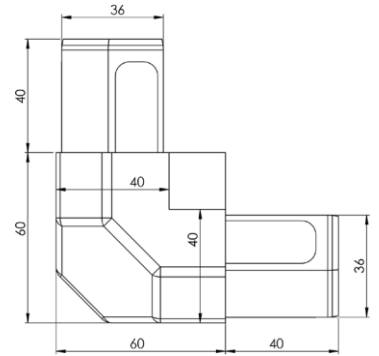

40 mm Radius Açılı Alüminyum Köşe

A0002

50 mm Radius Açılı Alüminyum Köşe

A0003

40X40 mm Alüminyum Köşe

A0004

40 mm Alüminyum Köşe

A0005

50 mm Alüminyum Köşe

A0006

30-30 mm Alüminyum Köşe

A0009

30-60 mm Alüminyum Köşe

A0010

40-27 mm Hijyenik Alüminyum Köşe

A0012 - A02.A02

40-28 mm Radius Açılı Alüminyum Köşe

A0013 - A02.A03

40-40 mm Alüminyum Köşe

A0014 - A02.A04

30-30 mm Alüminyum Köşe

A0015 - A02.A05

50-50 mm Radius Açılı Alüminyum Köşe

A0016 - A02.A06