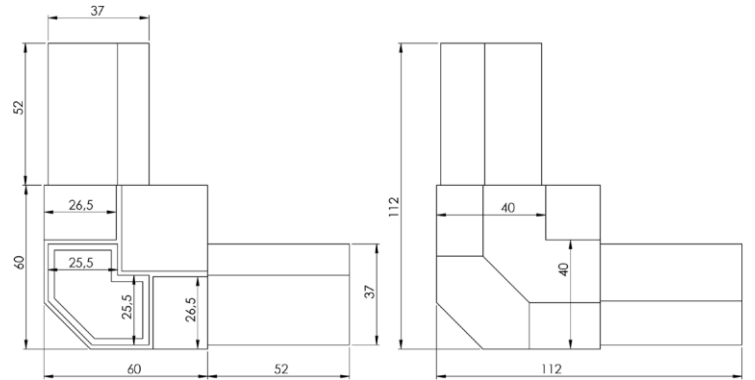

4

P0016

40-38 mm İnce Destekli Plastik Köşe

P0017 - A02.C01

40-40 mm İnce Desteksiz Plastik Köşe

P0018 - A02.C02

30-30 mm Kutu Profil Köşesi

P0019 - A02.C03

40-24 mm Plastik Köşe

P0020 - A02.C04

30-20-27 mm Hijyenik Plastik Köşe

P0021 - A02.C05

40-27 mm Radius Açılı Plastik Köşe

P0022 - A02.C06

50-50 mm Radius Açılı Plastik Köşe

P0023 - A02.C07