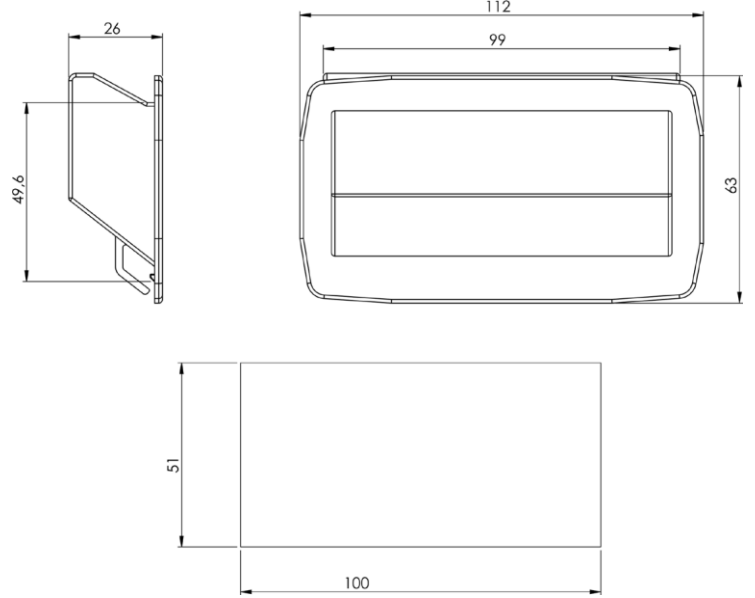

Makine Kapak Kulbu

G0004