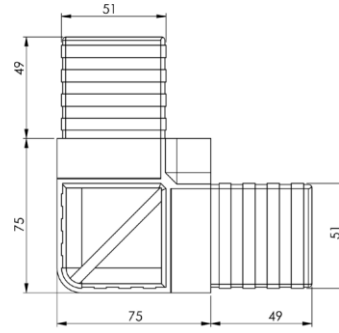

4

P0016

40-38 mm İnce Destekli Plastik Köşe

P0017 - A02.C01

40-40 mm İnce Desteksiz Plastik Köşe

P0018 - A02.C02

30-30 mm Kutu Profil Köşesi

P0019 - A02.C03

40-24 mm Plastik Köşe

P0020 - A02.C04

30-20-27 mm Hijyenik Plastik Köşe

P0021 - A02.C05

40-27 mm Radius Açılı Plastik Köşe

P0022 - A02.C06

50-50 mm Radius Açılı Plastik Köşe

P0023 - A02.C07

40-27 mm Plastik Köşe

P0024 - A02.C08

50 mm Köşe

P0027 - A02.C11

40-27 mm Radius Açılı Plastik Köşe

P0029 - A02.C13

30 mm Radius Açılı Alüminyum Köşe

A0001

40 mm Radius Açılı Alüminyum Köşe

A0002

50 mm Radius Açılı Alüminyum Köşe

A0003

40X40 mm Alüminyum Köşe

A0004

40 mm Alüminyum Köşe

A0005