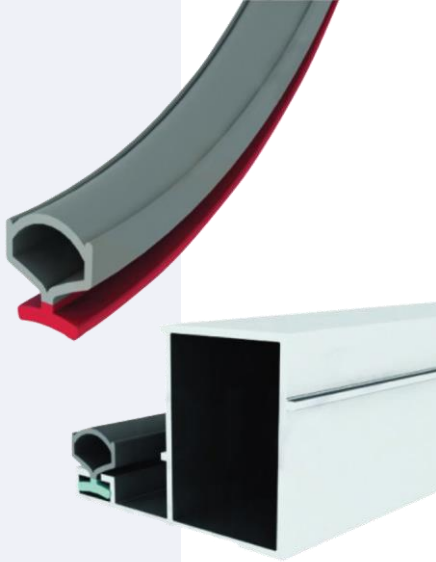

Damper Fıtlı

F0003