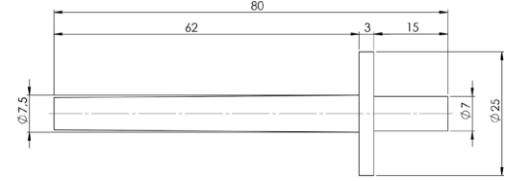

Manometre Bağlantı Borusu

B0012 - B05.A01