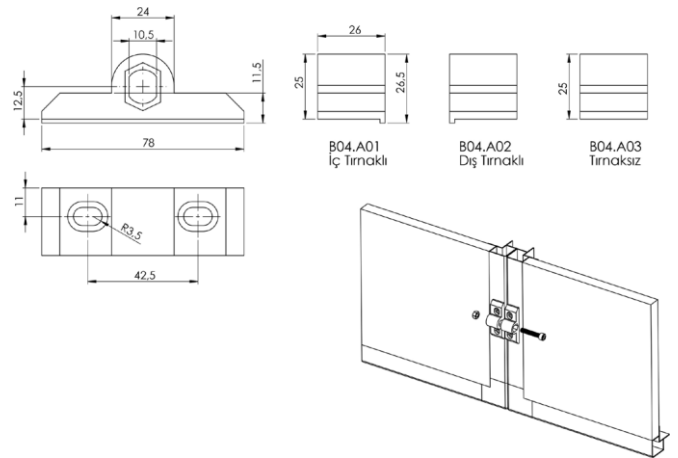

M8 Klips 56 mm

B0006

Alüminyum Oval Hücre Birleştirme

B0007 - B04.A04

M6 Yaylı Klips
B0008 - B04.B02

İç Tırnaklı Alüminyum Hcre Birleştirme
B04.A01

M4 Yaylı Klips
B0009 - B04.B03

Panel Bağlantı Parçası (Kelebek Tip)
B04.B01