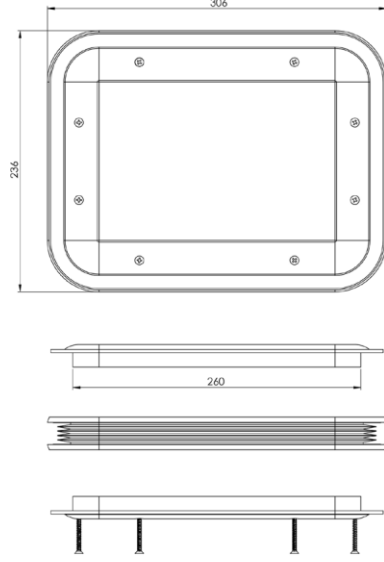

C0006 - B11. A01

Yuvarlak Gözetleme Camları-Hijyenik

B03.A01.A08

* Ölçüler mm'dir.

Dikdörtgen Gözetleme Camı

B03.B01.B03

Not: A ölçüsü 20mm ile 60 mm arasında ayarlanabilmektedir.

Körüklü Sifon