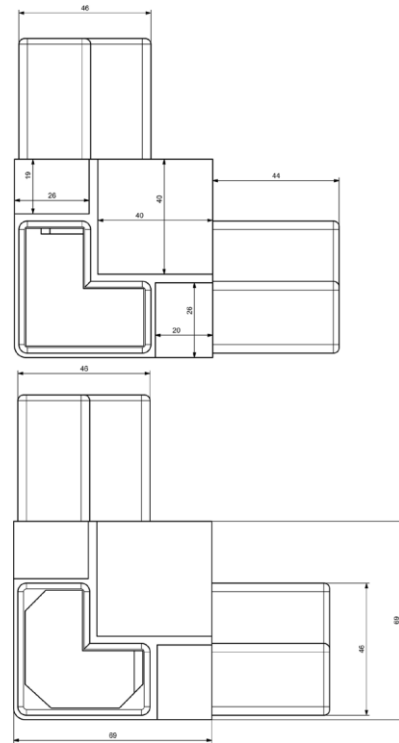

40 mm Radius Açılı Alüminyum Köşe

A0002

50 mm Radius Açılı Alüminyum Köşe

A0003

40X40 mm Alüminyum Köşe

A0004

40 mm Alüminyum Köşe

A0005

50 mm Alüminyum Köşe

A0006

30-30 mm Alüminyum Köşe

A0009

30-60 mm Alüminyum Köşe

A0010

40-27 mm Hijyenik Alüminyum Köşe

A0012 - A02.A02