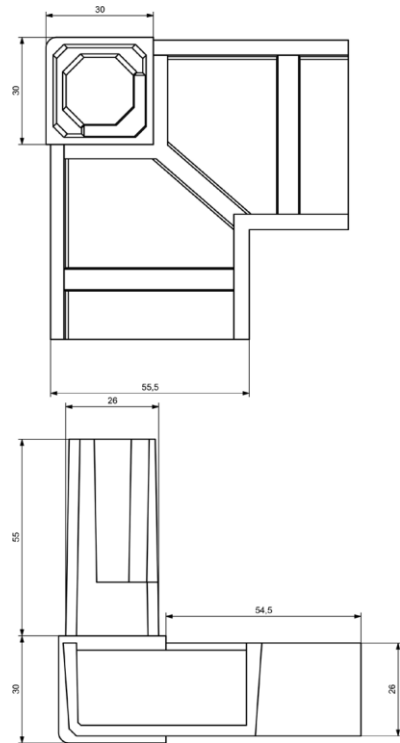

50 mm Alüminyum Köşe

A0006

30-30 mm Alüminyum Köşe

A0009

30-60 mm Alüminyum Köşe

A0010

40-27 mm Hijyenik Alüminyum Köşe

A0012 - A02.A02

40-28 mm Radius Açılı Alüminyum Köşe

A0013 - A02.A03

40-40 mm Alüminyum Köşe

A0014 - A02.A04

30-30 mm Alüminyum Köşe

A0015 - A02.A05

50-50 mm Radius Açılı Alüminyum Köşe

A0016 - A02.A06