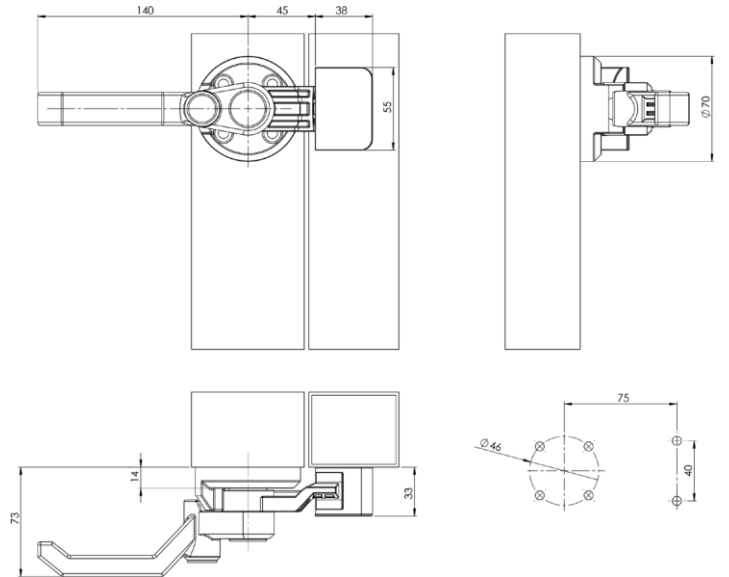

Plastik Kilitli Kapı Kolu (40-50-60 mm)(Yuvarlak Rozetli)

K0012 - B01.A02.03-A04.03

60 mm Çift Kulplu Plastik Kilitli Kapı Kolu

K0013 - B01.A04.08

Dıştan Montajlı Kilitli Plastik Kapı Kolu

K0014 - B01.A05

Eđik Uçlu Plastik Kilitsiz Kapı Kolu 40-50-60 mm