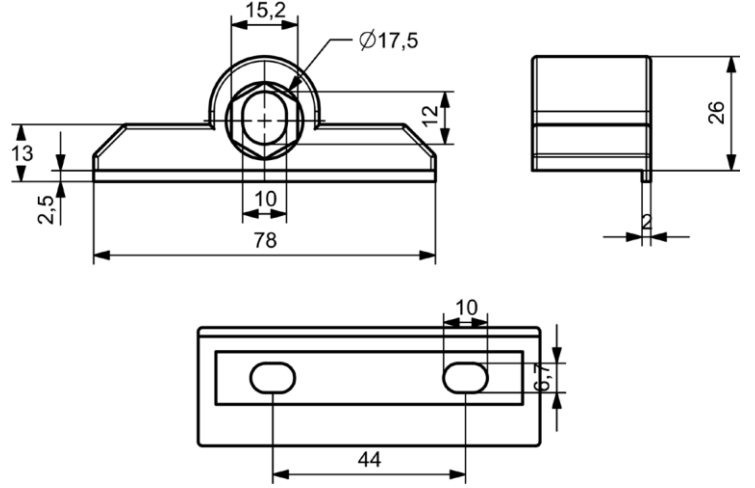

Hücre Birleştirme Çıkıntılı

B0002

Santral Birleştirme Zamak

B0003

M8 Klips 30-35-40 mm

B0004

M6 Klips 30-35-40 mm

B0005