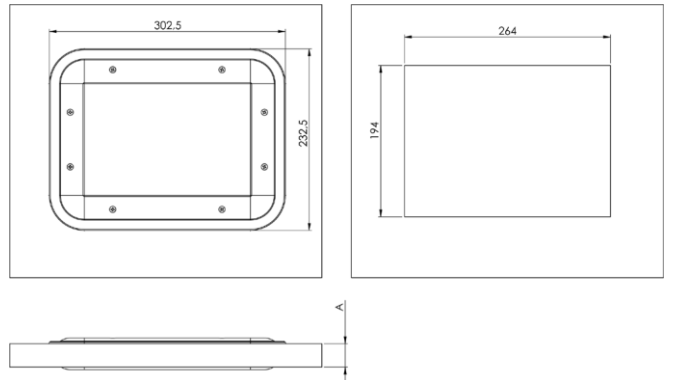

Körüklü Dikdörtgen Gözetleme Camı 25-40-50-60 mm

C0005 - B03.B01