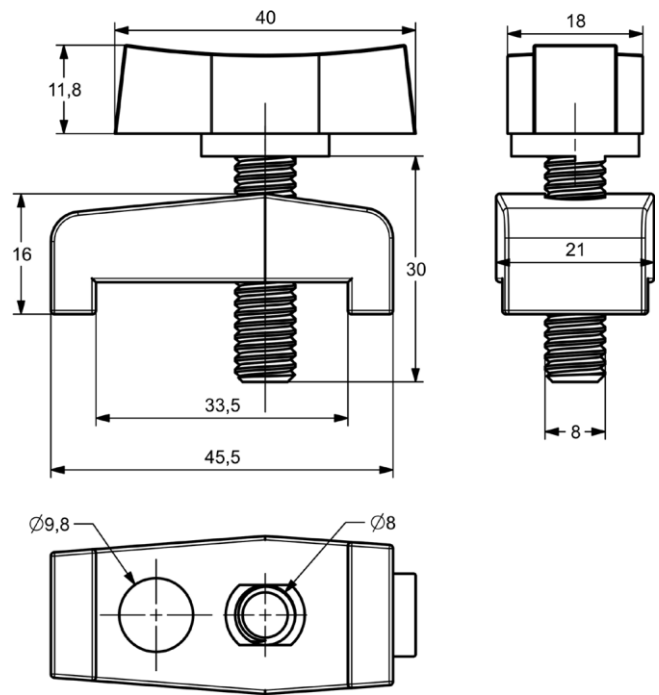

Hücre Birleştirme Çıkıntılı

B0002

Santral Birleştirme Zamak

B0003

M8 Klips 30-35-40 mm

B0004

M6 Klips 30-35-40 mm

B0005

M8 Klips 56 mm

B0006

Alüminyum Oval Hücre Birleştirme

B0007 - B04.A04

M6 Yaylı Klips
B0008 - B04.B02

İç Tırnaklı Alüminyum Hcre Birleştirme
B04.A01

M4 Yaylı Klips
B0009 - B04.B03

Panel Bağlantı Parçası (Kelebek Tip)
B04.B01