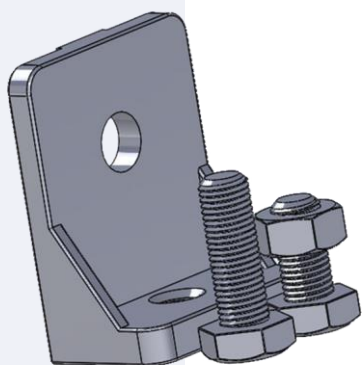

M10 Motor Gerdirme

L0002