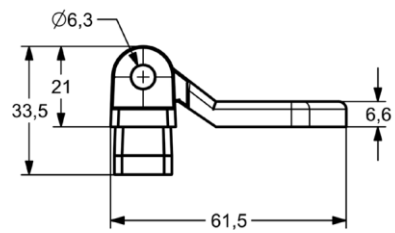

Altlıklı Alüminyum Mentüşe

MA0005