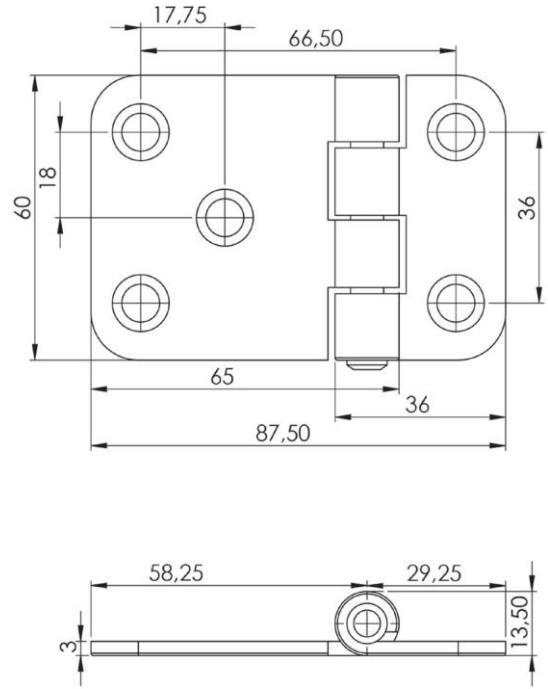

60-90 Çelik Mentеше

MÇ0007