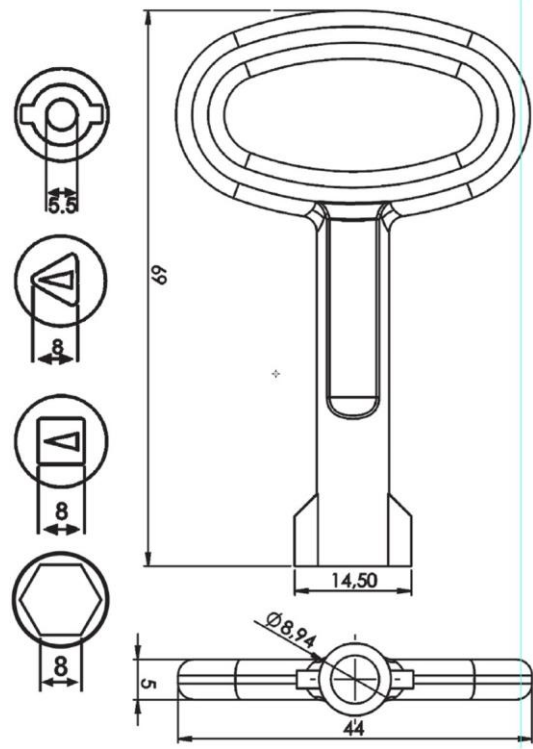

Dıştan Kapı Kolu Anahtarı

K0007

Kilit Fişegi

K0008