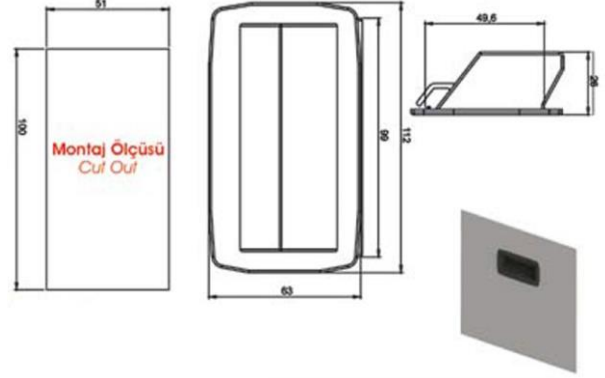

Büyük Gömme Kulp

G0002