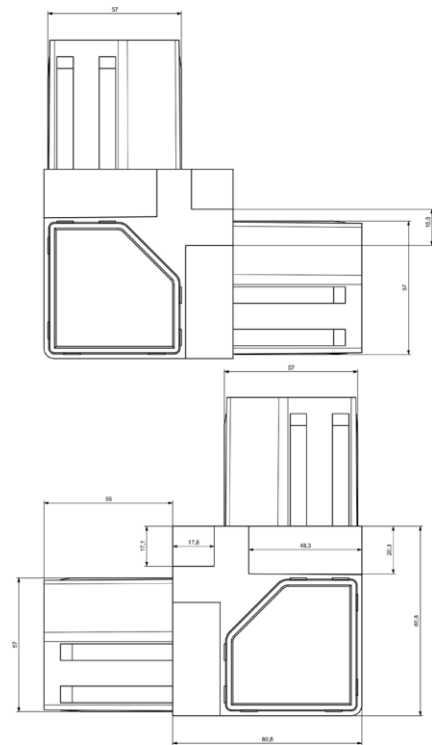

30X20 mm Hijyenik Plastik Köşe

P0012

60 mm Hijyenik Plastik Köşe

P0013

60 mm Plastik Köşe

P0014

55X45 mm Vidalı Plastik Köşe

P0015

4

P0016

40-38 mm İnce Destekli Plastik Köşe

P0017 - A02.C01

40-40 mm İnce Desteksiz Plastik Köşe

P0018 - A02.C02

30-30 mm Kutu Profil Köşesi

P0019 - A02.C03