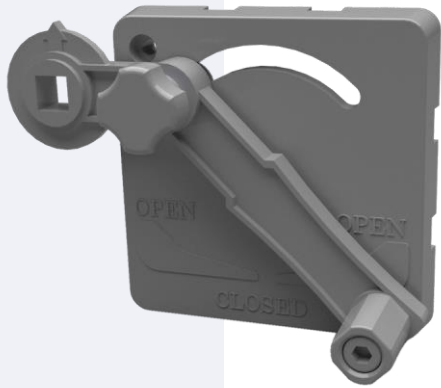

Damper Kolu

D0002