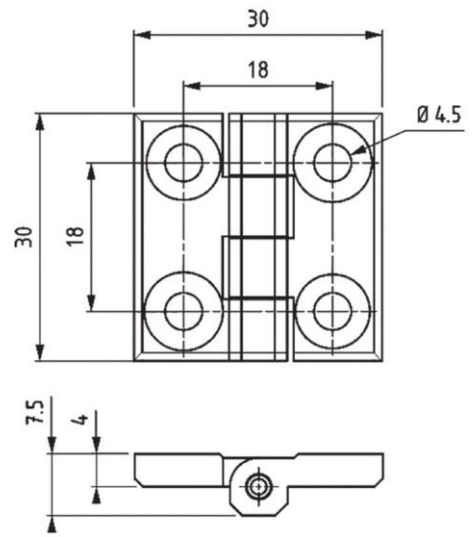

30X30 Zamak Mentеше

MZ0002