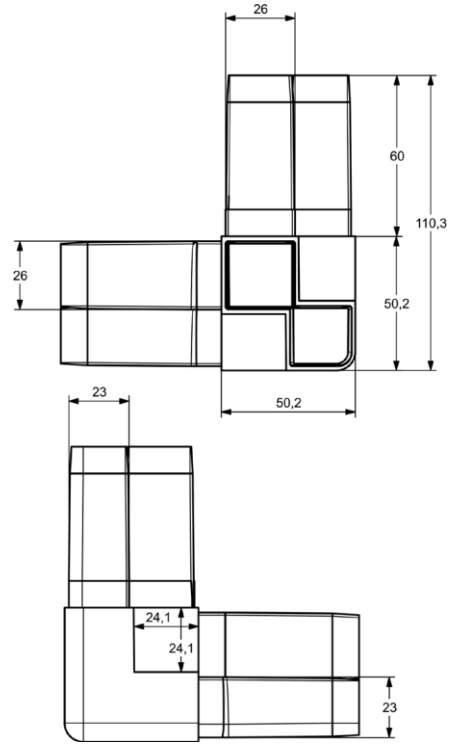

50 mm Plastik Köşe

P0004

30X30 mm Plastik Köşe

P0005

30X60 mm Plastik Köşe

P0006

40X40 mm Plastik Köşe

P0007

45 mm Çıtalı Plastik Köşe

P0008

40 mm Piramit Plastik Köşe

P0009

40 mm Hijyenik Plastik Köşe

P0010

50 mm Hijyenik Plastik Köşe

P0011

30X20 mm Hijyenik Plastik Köşe

P0012

60 mm Hijyenik Plastik Köşe

P0013

60 mm Plastik Köşe

P0014

55X45 mm Vidalı Plastik Köşe

P0015

4

P0016

40-38 mm İnce Destekli Plastik Köşe

P0017 - A02.C01

40-40 mm İnce Desteksiz Plastik Köşe

P0018 - A02.C02

30-30 mm Kutu Profil Köşesi

P0019 - A02.C03