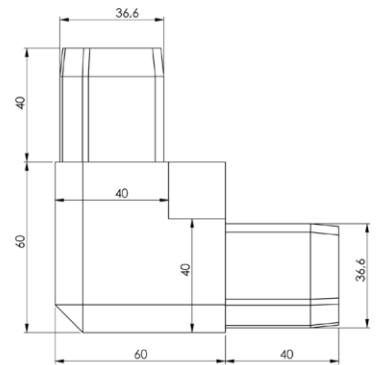

40-27 mm Plastik Köşe

P0024 - A02.C08

50 mm Köşe

P0027 - A02.C11

40-27 mm Radius Açılı Plastik Köşe

P0029 - A02.C13

30 mm Radius Açılı Alüminyum Köşe

A0001

40 mm Radius Açılı Alüminyum Köşe

A0002

50 mm Radius Açılı Alüminyum Köşe

A0003

40X40 mm Alüminyum Köşe

A0004

40 mm Alüminyum Köşe

A0005