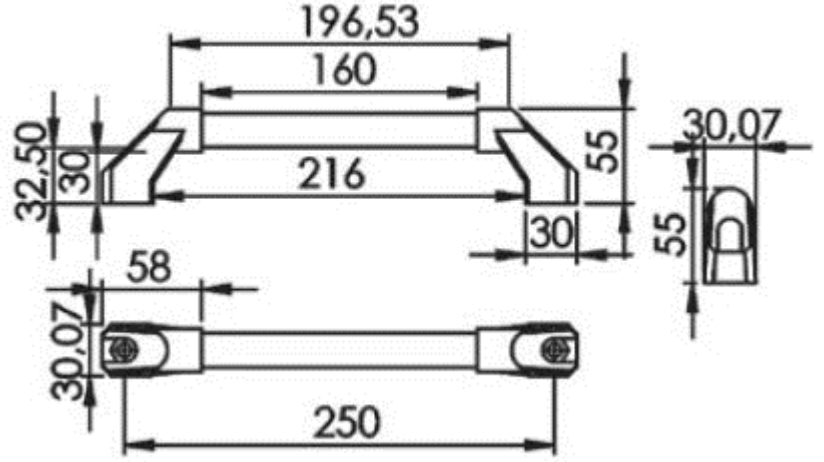

Boyutlandırılabilir Kapı Kulbu

G0006