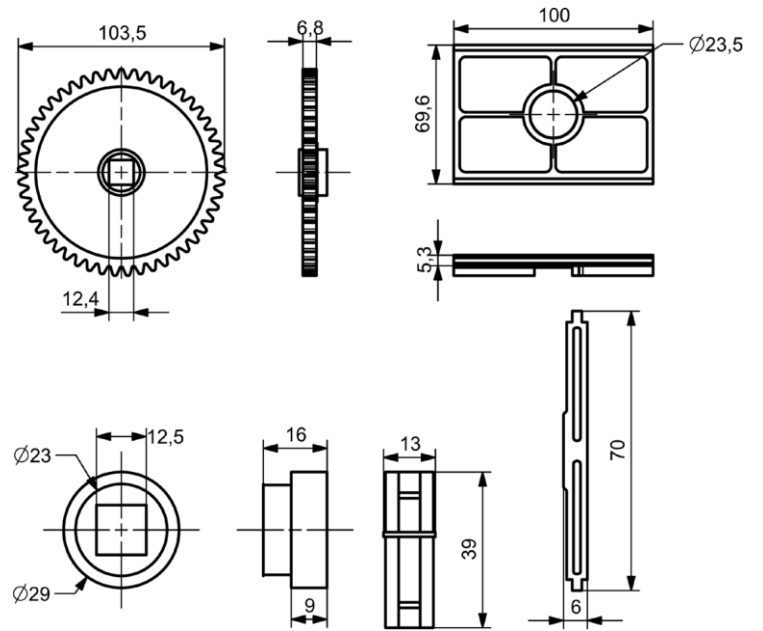

Damper Dişli Takımı

D0001