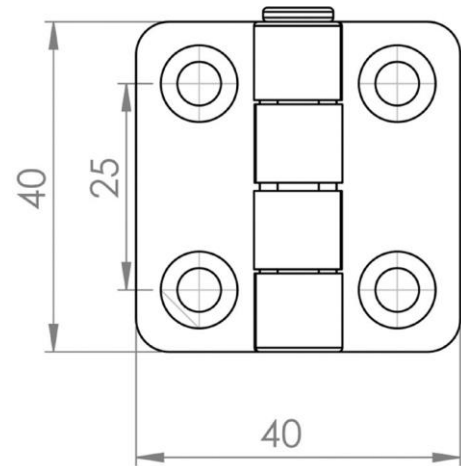

40-40 Çelik Mentеше

MÇ0002