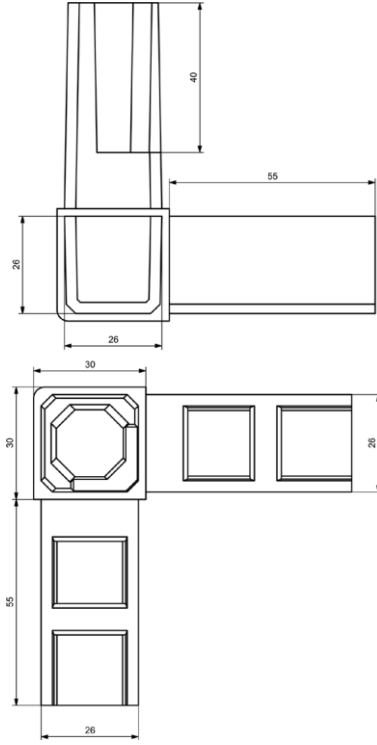

30-30 mm Alüminyum Köşe

A0009