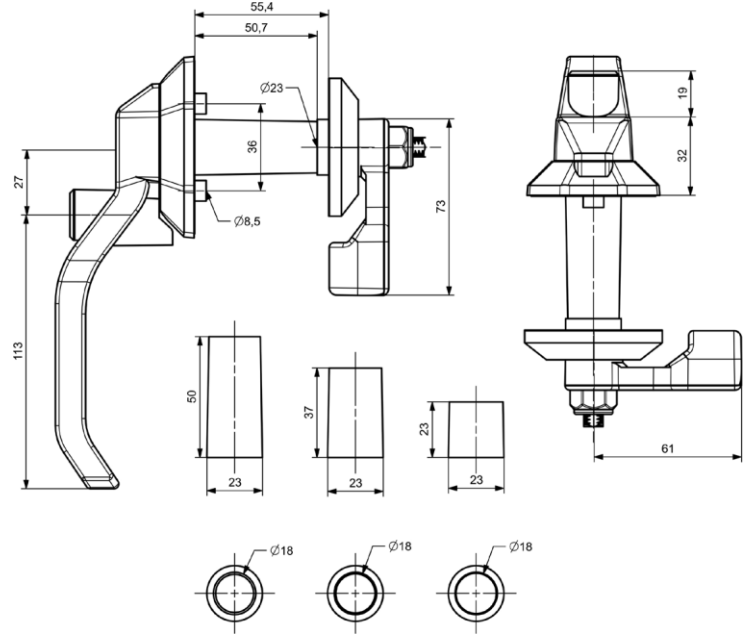

Kilitsiz Kapı Kolu (25-40-50-60 mm)

K0001