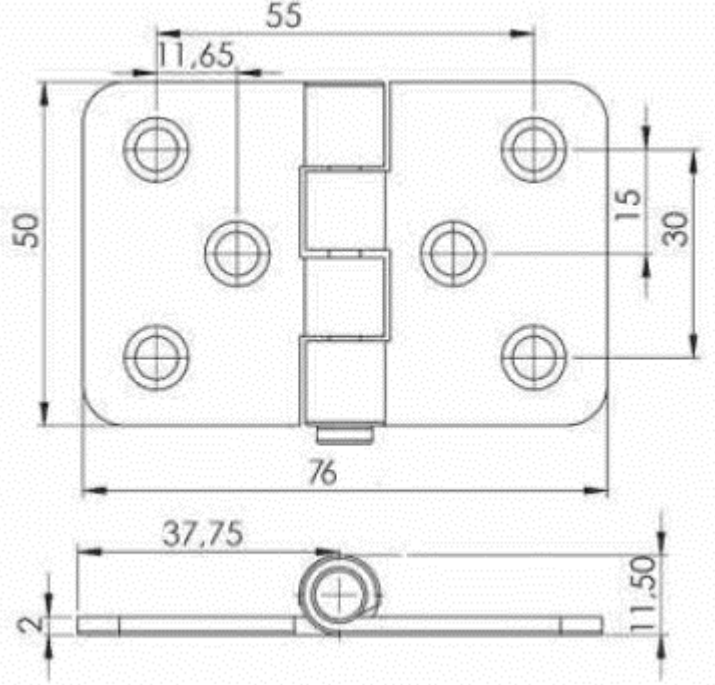

50-76 Çelik Mentеше

MÇ0005