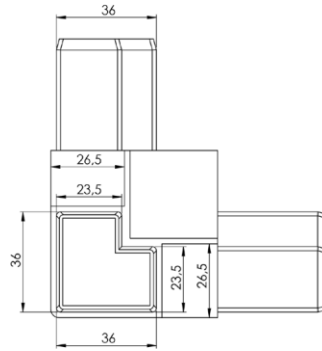

40-27 mm Alüminyum Köşe

A1001 - A02.A01