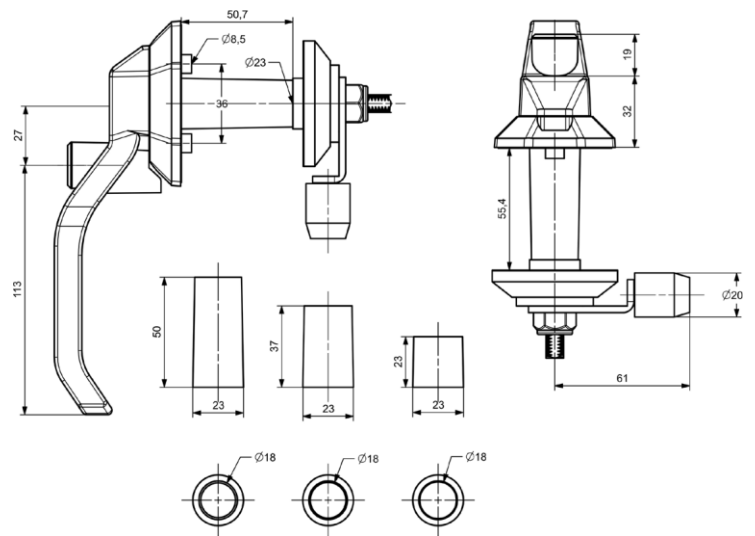

40-27 mm Alüminyum Köşe

A1001 - A02.A01

Kilitsiz Kapı Kolu (25-40-50-60 mm)

K0001

Kilitsiz Kapı Kolu (25-40-50-60 mm) Çelik Dilli

K0002

Kilitli Kapı Kolu (25-40-50-60 mm)

K0003