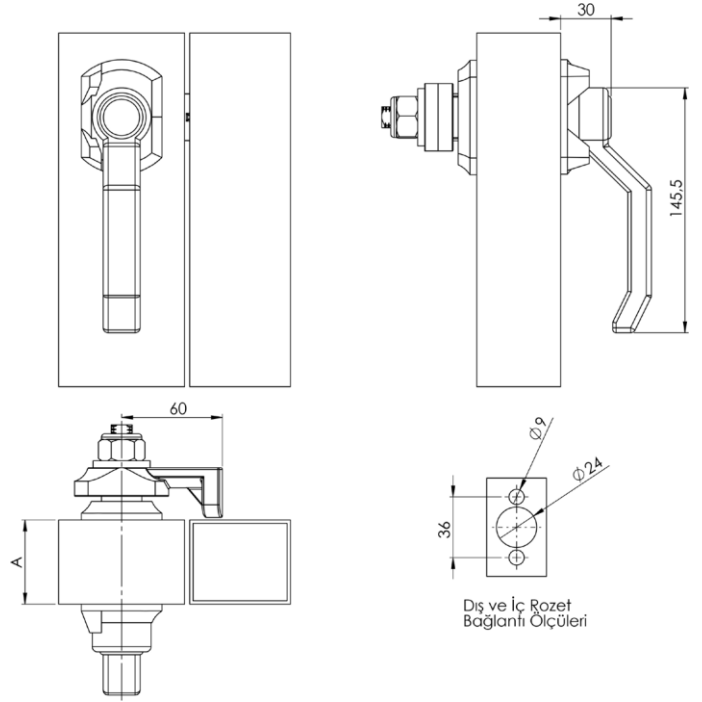

Eđik Uçlu Plastik Kilitsiz Kapı Kolu 40-50-60 mm

K0017 - B01.B02-B04