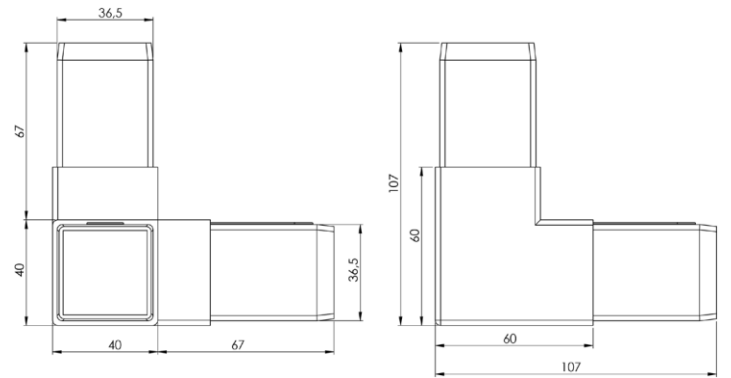

4

P0016

40-38 mm İnce Destekli Plastik Köşe

P0017 - A02.C01

40-40 mm İnce Desteksiz Plastik Köşe

P0018 - A02.C02

30-30 mm Kutu Profil Köşesi

P0019 - A02.C03