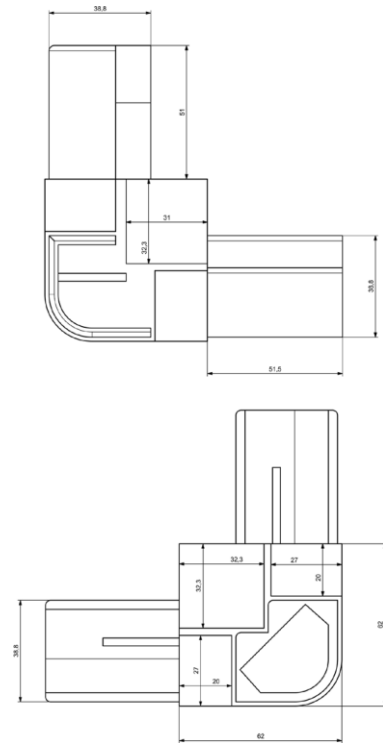

40-24 mm Plastik Köşe

P0020 - A02.C04

30-20-27 mm Hijyenik Plastik Köşe

P0021 - A02.C05

40-27 mm Radius Açılı Plastik Köşe

P0022 - A02.C06

50-50 mm Radius Açılı Plastik Köşe

P0023 - A02.C07

40-27 mm Plastik Köşe

P0024 - A02.C08

50 mm Köşe

P0027 - A02.C11

40-27 mm Radius Açılı Plastik Köşe

P0029 - A02.C13

30 mm Radius Açılı Alüminyum Köşe

A0001

40 mm Radius Açılı Alüminyum Köşe

A0002

50 mm Radius Açılı Alüminyum Köşe

A0003

40X40 mm Alüminyum Köşe

A0004

40 mm Alüminyum Köşe

A0005