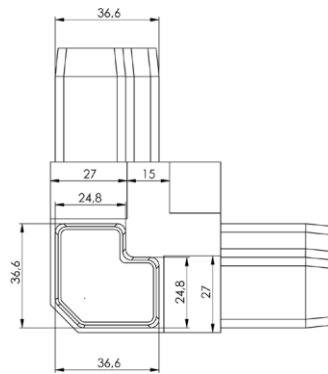

40-24 mm Plastik Köşe

P0020 - A02.C04

30-20-27 mm Hijyenik Plastik Köşe

P0021 - A02.C05

40-27 mm Radius Açılı Plastik Köşe

P0022 - A02.C06

50-50 mm Radius Açılı Plastik Köşe

P0023 - A02.C07

40-27 mm Plastik Köşe

P0024 - A02.C08

50 mm Köşe

P0027 - A02.C11

40-27 mm Radius Açılı Plastik Köşe

P0029 - A02.C13

30 mm Radius Açılı Alüminyum Köşe

A0001

40 mm Radius Açılı Alüminyum Köşe

A0002

50 mm Radius Açılı Alüminyum Köşe

A0003

40X40 mm Alüminyum Köşe

A0004

40 mm Alüminyum Köşe

A0005

50 mm Alüminyum Köşe

A0006

30-30 mm Alüminyum Köşe

A0009

30-60 mm Alüminyum Köşe

A0010

40-27 mm Hijyenik Alüminyum Köşe

A0012 - A02.A02