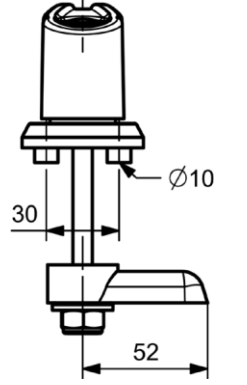

Küçük Kapı Kolu (25-40-50-60 mm)

K0005