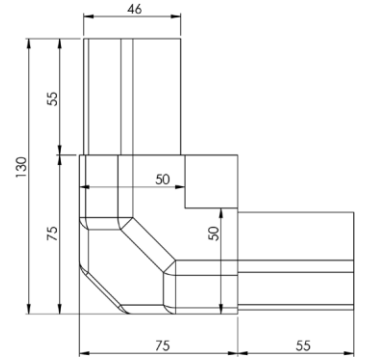

50 mm Alüminyum Köşe

A0006

30-30 mm Alüminyum Köşe

A0009

30-60 mm Alüminyum Köşe

A0010

40-27 mm Hijyenik Alüminyum Köşe

A0012 - A02.A02

40-28 mm Radius Açılı Alüminyum Köşe

A0013 - A02.A03

40-40 mm Alüminyum Köşe

A0014 - A02.A04

30-30 mm Alüminyum Köşe

A0015 - A02.A05

50-50 mm Radius Açılı Alüminyum Köşe

A0016 - A02.A06