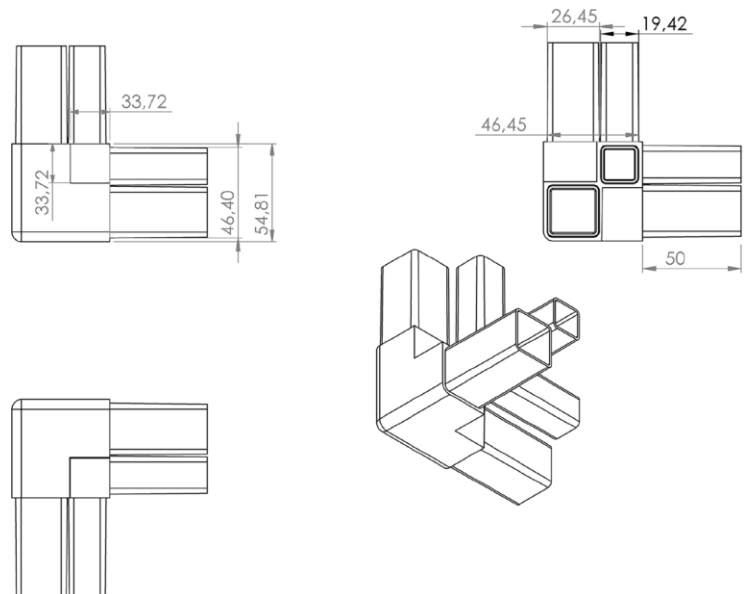

30X20 mm Hijyenik Plastik Köşe

P0012