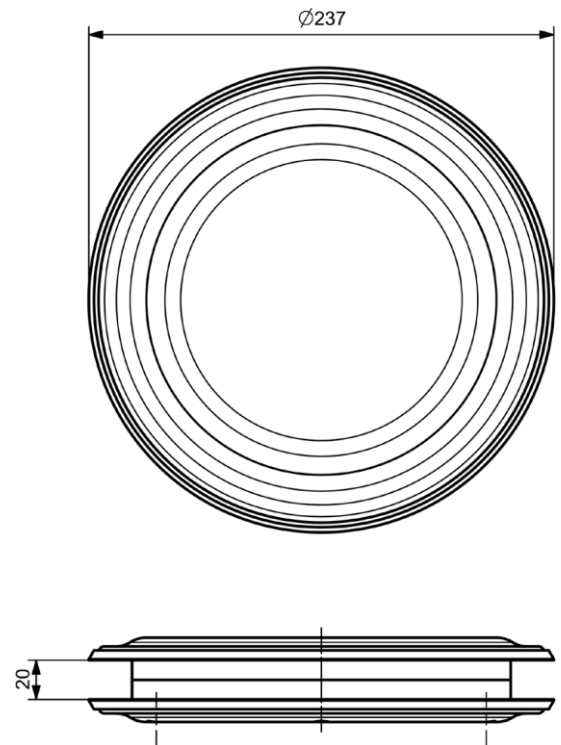

Damla Tutucu Sabitleyici 33-08

DT0003

Damla Tutucu 40 mm

DT0004 - B06.B02

D
B06-B01

Contalı Gözetleme Camı 25-40-50-60 mm

C0001

Körüklü Gözetleme Camı 25-40-50-60 mm

C0006 - B11. A01

Yuvarlak Gözetleme Camları-Hijyenik

B03.A01.A08

* Ölçüler mm'dir.

Dikdörtgen Gözetleme Camı

B03.B01.B03

Not: A ölçüsü 20mm ile 60 mm arasında ayarlanabilmektedir.

Körüklü Sifon