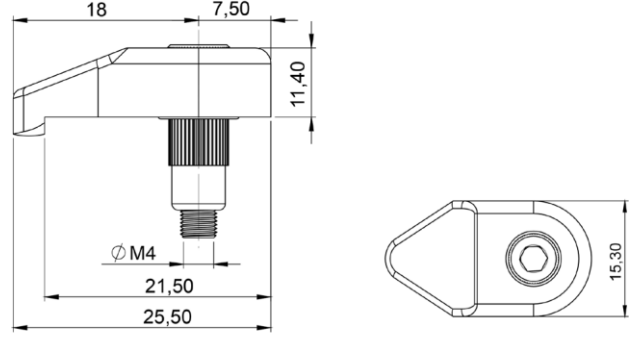

M8 Klips 56 mm

B0006

Alüminyum Oval Hücre Birleştirme

B0007 - B04.A04

M6 Yaylı Klips
B0008 - B04.B02

İç Tırnaklı Alüminyum Hcre Birleştirme
B04.A01

M4 Yaylı Klips
B0009 - B04.B03

Panel Bağlantı Parçası (Kelebek Tip)
B04.B01