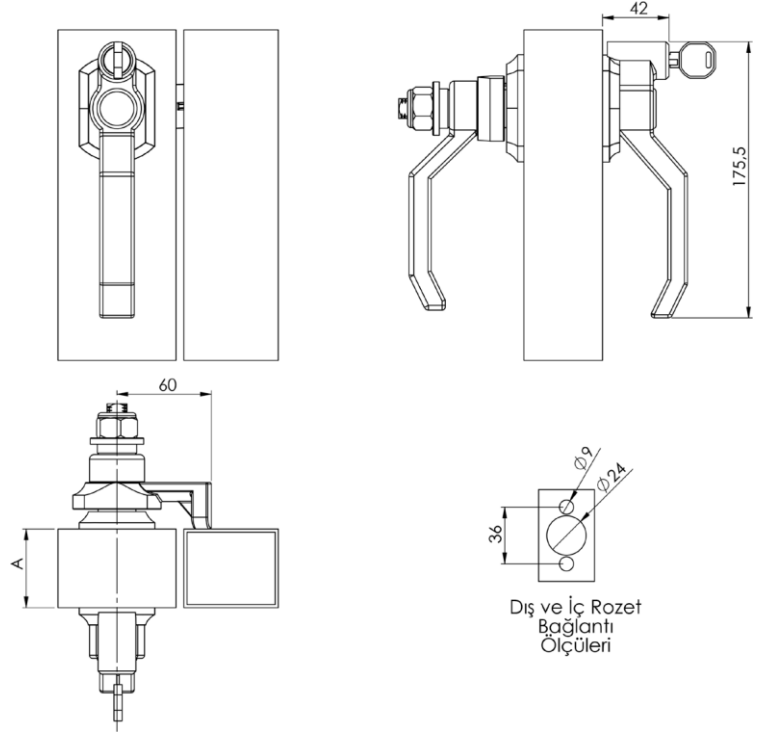

60 mm Çift Kulplu Plastik Kilitli Kapı Kolu

K0013 - B01.A04.08