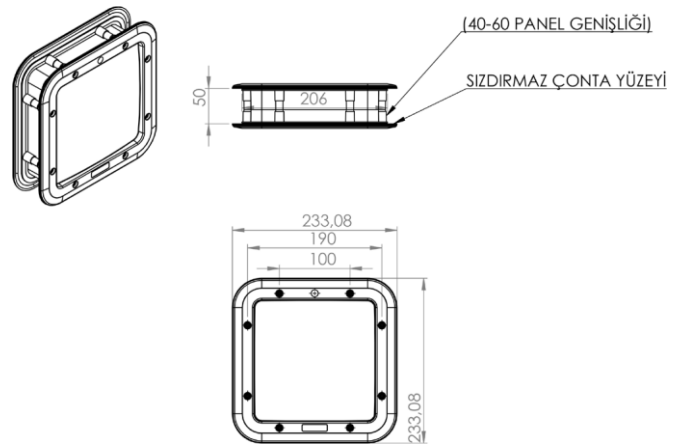

Kare Gözetleme Camı

C0003