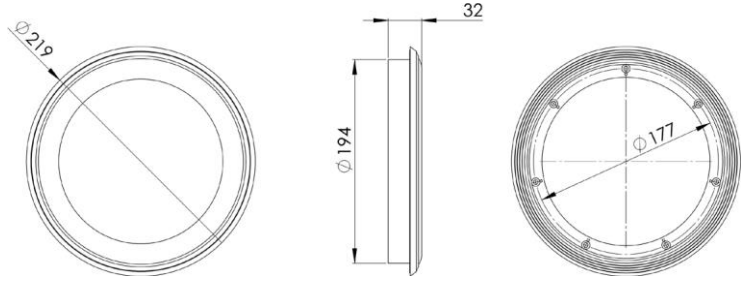

C0006 - B11. A01

Yuvarlak Gözetleme Camları-Hijyenik

B03.A01.A08

* Ölçüler mm'dir.

Dikdörtgen Gözetleme Camı

B03.B01.B03

Not: A ölçüsü 20mm ile 60 mm arasında ayarlanabilmektedir.

Körüklü Sifon