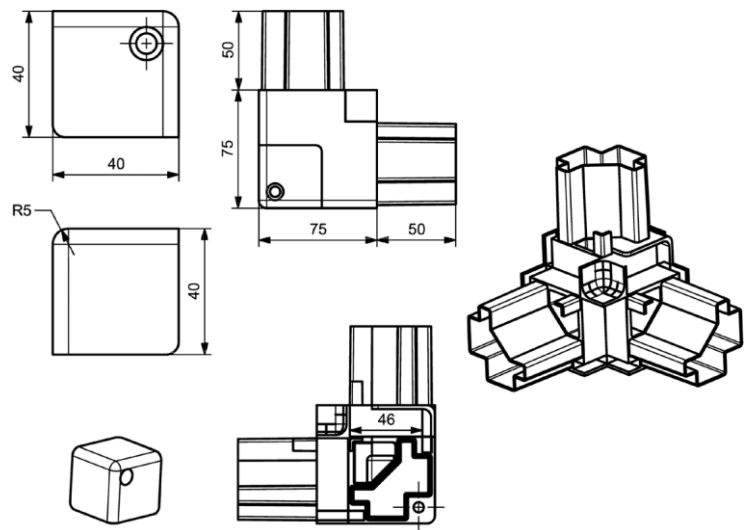

4

P0016

40-38 mm İnce Destekli Plastik Köşe

P0017 - A02.C01

40-40 mm İnce Desteksiz Plastik Köşe

P0018 - A02.C02

30-30 mm Kutu Profil Köşesi

P0019 - A02.C03