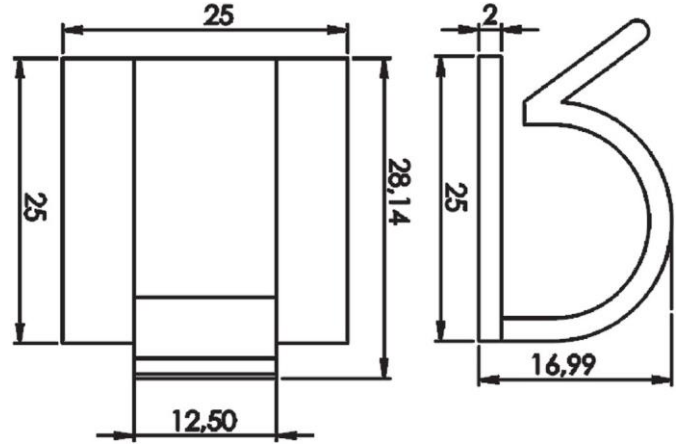

Dıştan Kapı Kolu Anahtar Askılığı

K0009