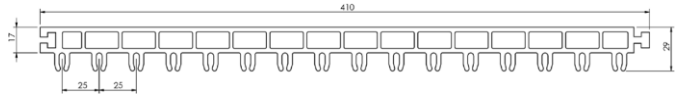

Damla Tutucu Sabitleyici 25-16

DT0002