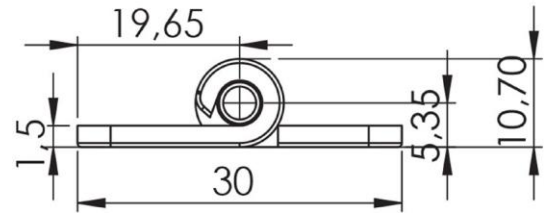

30-30 Çelik Mentеше

MÇ0001