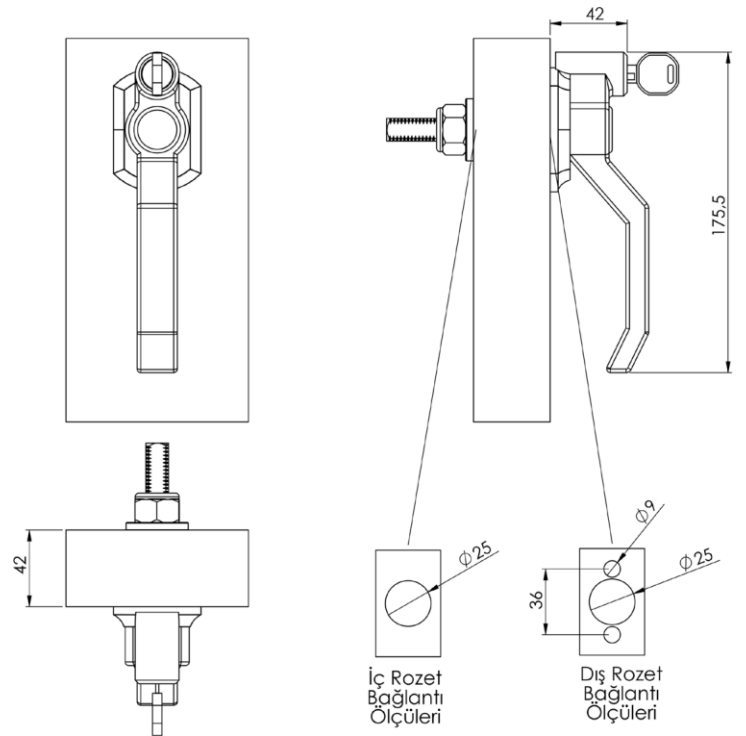

Plastik Kilitli Kapı Kolu (40-50-60 mm)(Yuvarlak Rozetli)

K0012 - B01.A02.03-A04.03