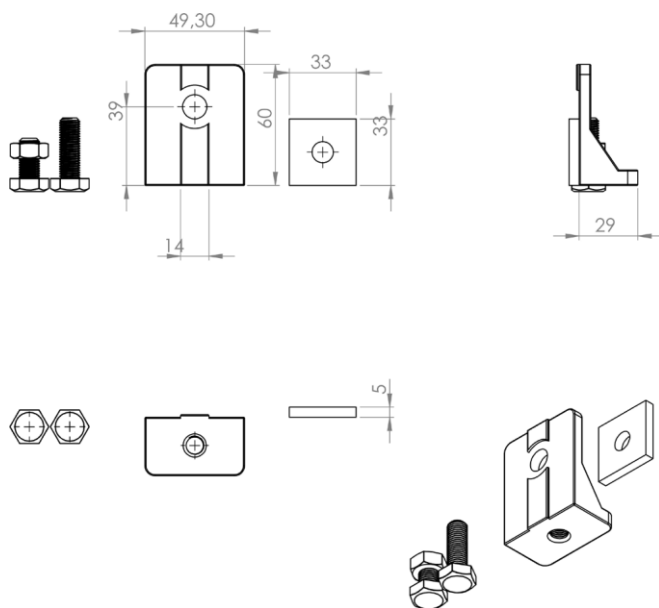

M10 Motor Gerdirme

L0002