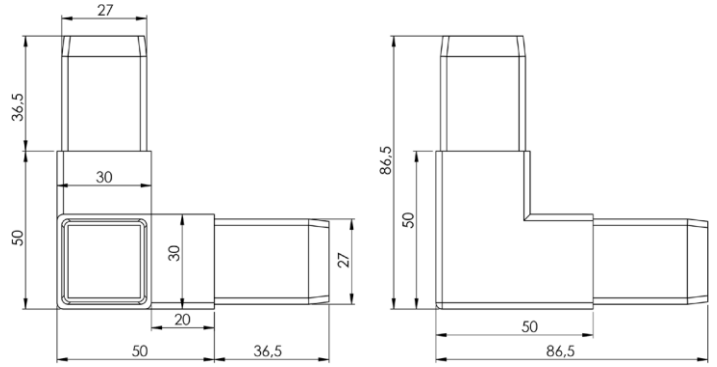

4

P0016

40-38 mm İnce Destekli Plastik Köşe

P0017 - A02.C01

40-40 mm İnce Desteksiz Plastik Köşe

P0018 - A02.C02

30-30 mm Kutu Profil Köşesi

P0019 - A02.C03

40-24 mm Plastik Köşe

P0020 - A02.C04

30-20-27 mm Hijyenik Plastik Köşe

P0021 - A02.C05

40-27 mm Radius Açılı Plastik Köşe

P0022 - A02.C06

50-50 mm Radius Açılı Plastik Köşe

P0023 - A02.C07