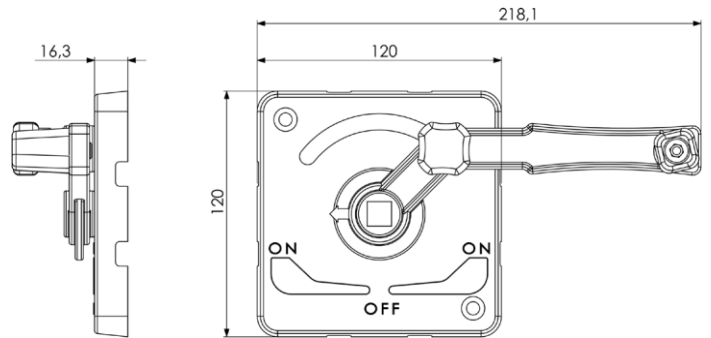

Alüminyum Damper Kolu

D03.A01