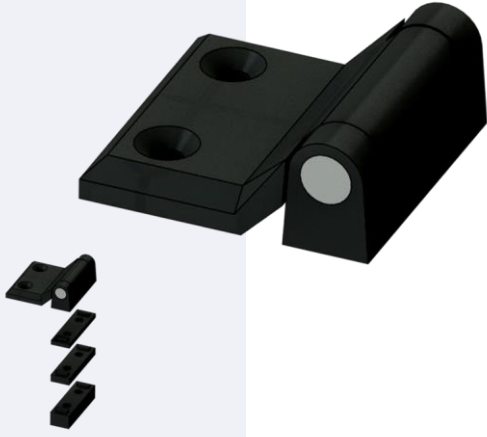

Altlıklı Alüminyum Mentüşe

MA0005

Ayarlanabilir Zamak Mentеше (Sağ & Sol)

MA0006 - B02.A01

Altıklı Ayarlanabilir Zamak Mentеше

MA0007 - B02.A02

Pano Kapak Mentешesi

MZ0001