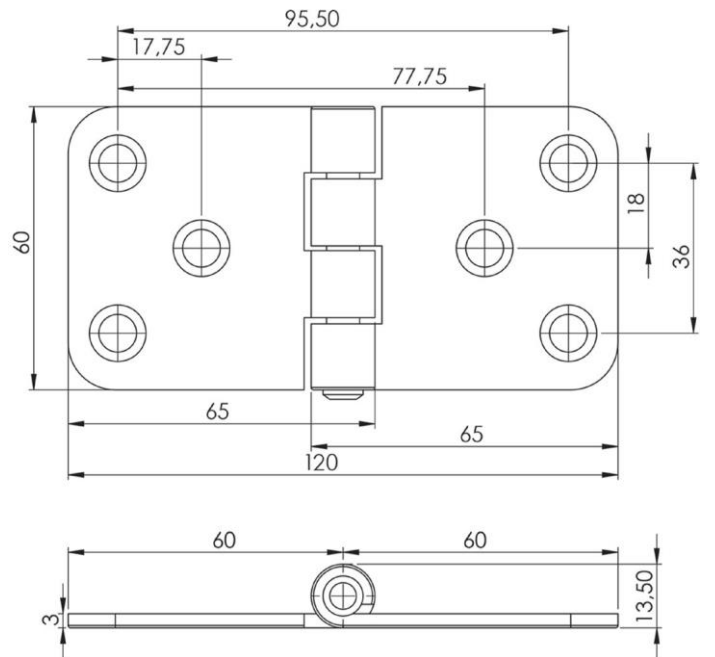

60-120 Çelik Mentеше

MÇ0008