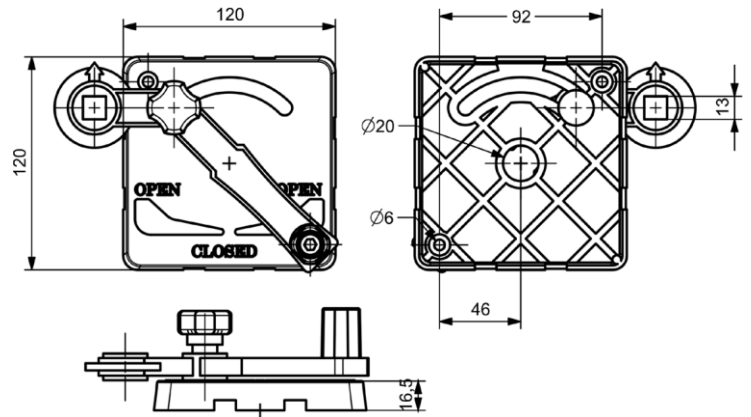

Damper Kolu

D0002