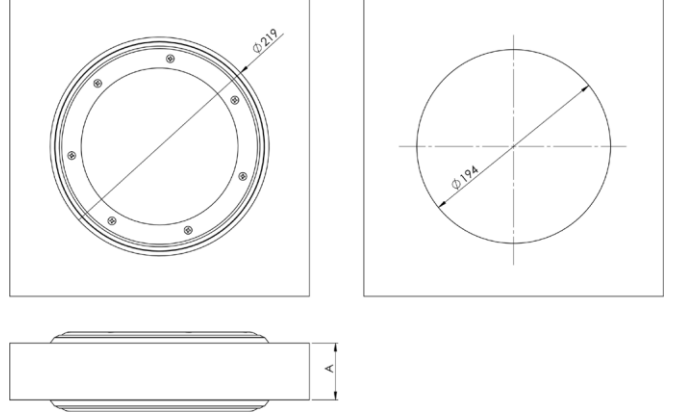

Contalı Camı 25, 40, 50, 60 mm

C0004 - B03.A01