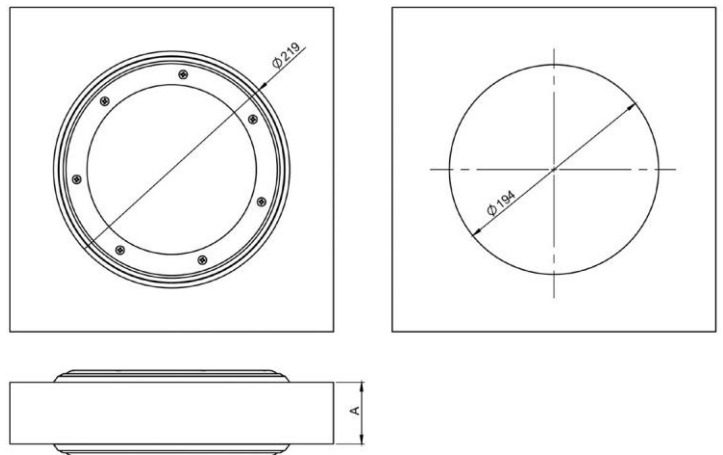

C0006 - B11. A01

Yuvarlak Gözetleme Camları-Hijyenik

B03.A01.A08

* Ölçüler mm'dir.

Dikdörtgen Gözetleme Camı

B03.B01.B03

Not: A ölçüsü 20mm ile 60 mm arasında ayarlanabilmektedir.

Körüklü Sifon