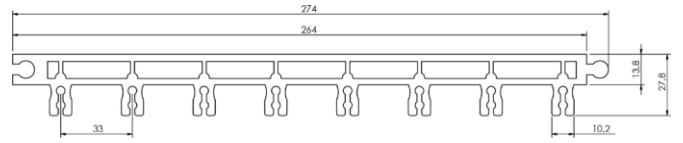

Damla Tutucu Sabitleyici 33-08

DT0003