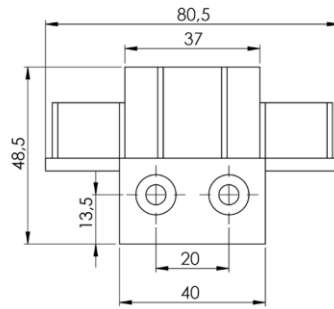

Plastik Ara Kayıt T Tipi

A02.D04