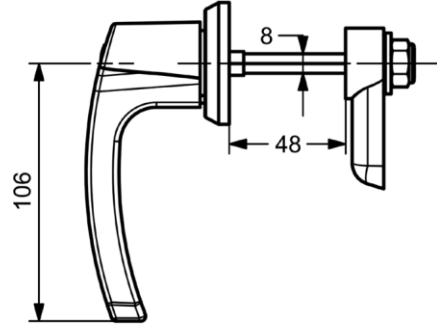

Küçük Kapı Kolu (25-40-50-60 mm)

K0005