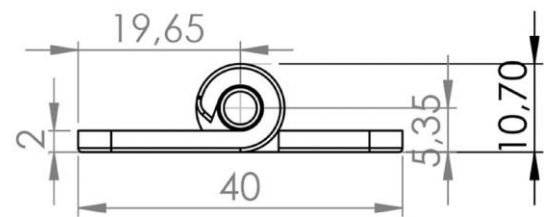

40-40 Çelik Mentеше

MÇ0002