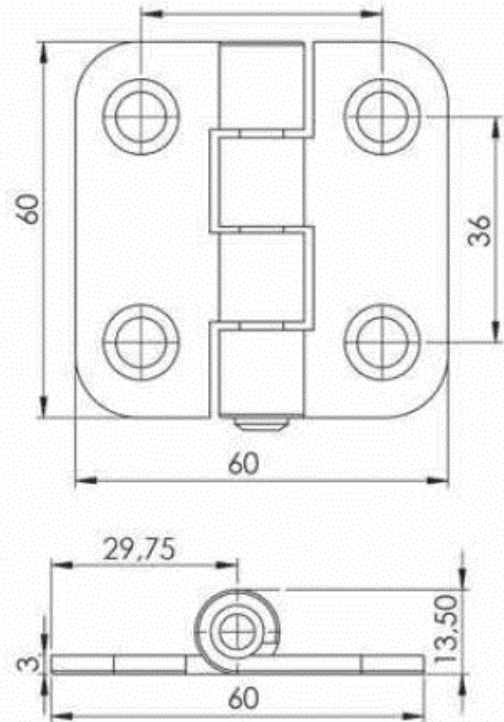

60-60 Çelik Mentеше

MÇ0006