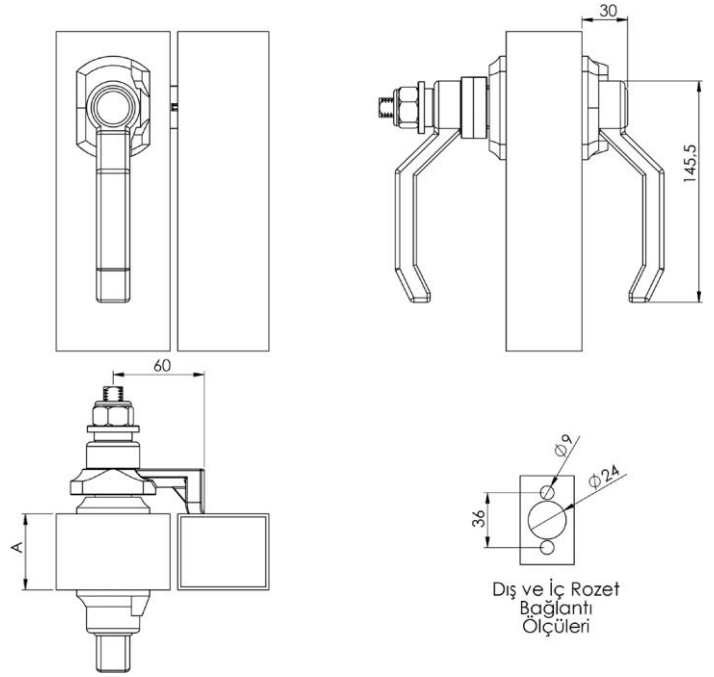

K0017 - B01.B02-B04

Yuvarlak Rozetli Plastik Kilitsiz Kapı Kolu 40-50-60 mm

K0018 - B01.B02.03-B04.03

60 mm Çift Kulplu Plastik Kilitsiz Kapı Kolu

K0019 - B01.B04.08

Dıştan Montajlı Kilitsiz Plastik Kapı Kolu