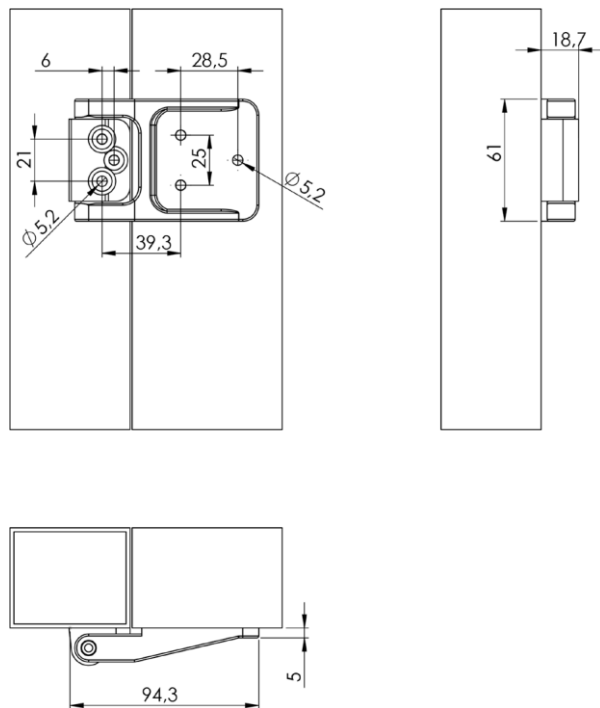

Plastik Mentеше

PM0004 - B02.B01