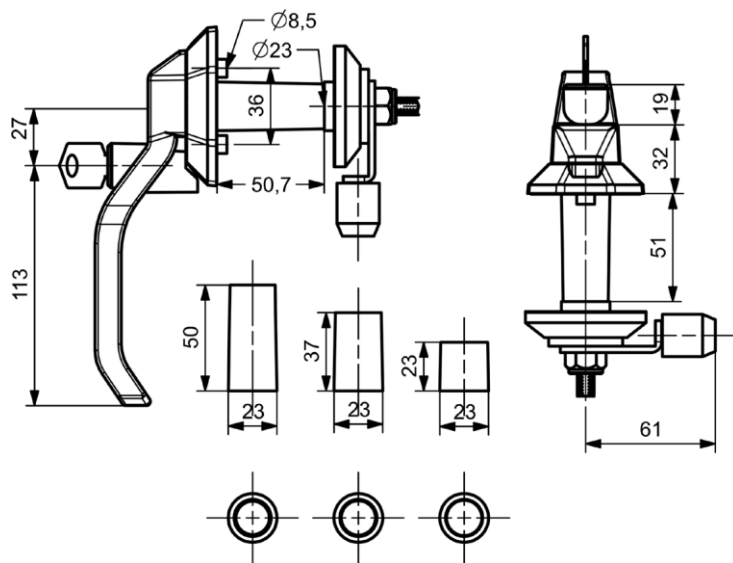

Kilitli Kapı Kolu (25-40-50-60 mm)

K0003

K

K0004