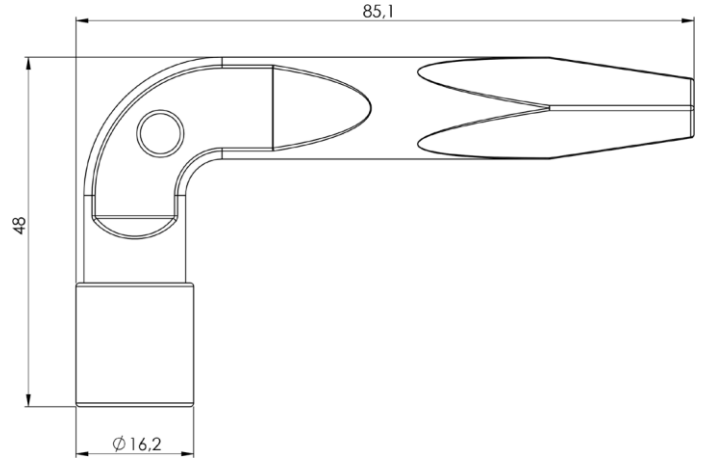

Zamak Kapı Kolu Anahtarı

K0023 - B01.C02