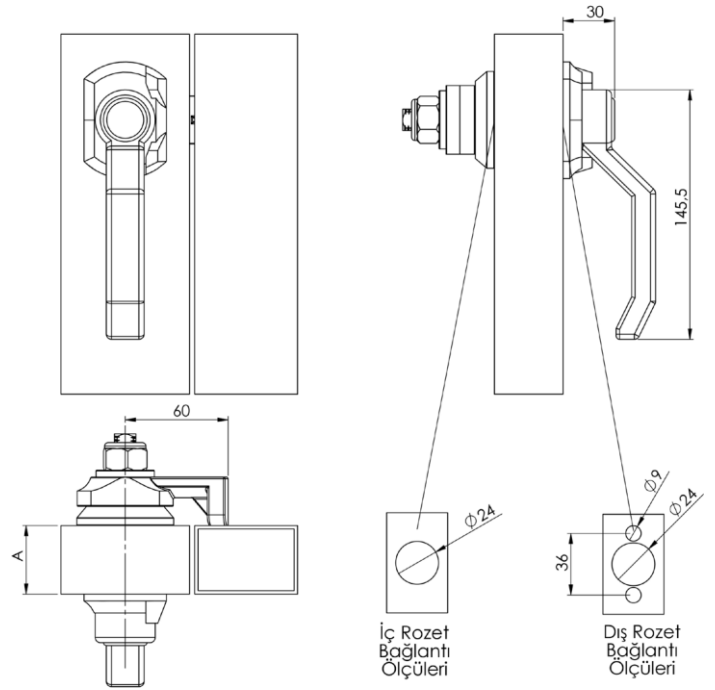

Yuvarlak Rozetli Plastik Kilitsiz Kapı Kolu 40-50-60 mm

K0018 - B01.B02.03-B04.03