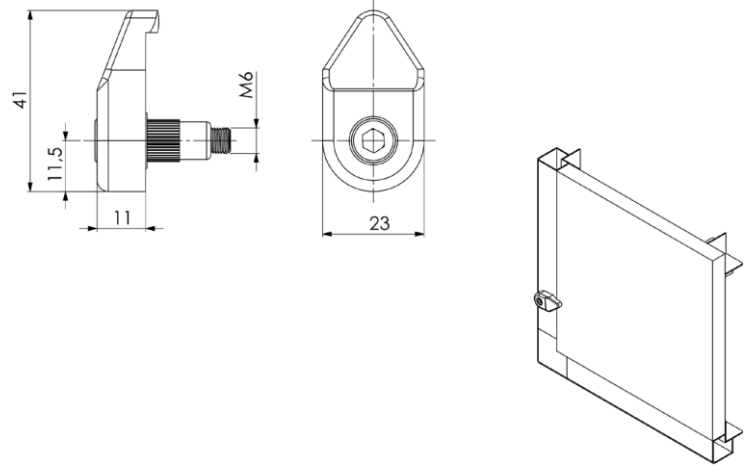

M8 Klips 56 mm

B0006

Alüminyum Oval Hücre Birleştirme

B0007 - B04.A04

M6 Yaylı Klips
B0008 - B04.B02

İç Tırnaklı Alüminyum Hcre Birleştirme
B04.A01

M4 Yaylı Klips
B0009 - B04.B03

Panel Bağlantı Parçası (Kelebek Tip)
B04.B01