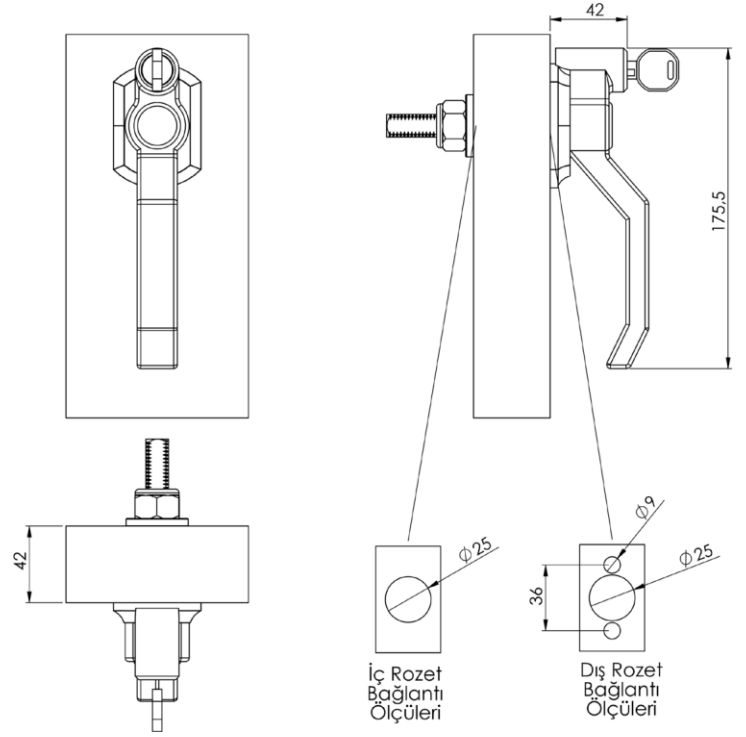

Kilit Fişegi

K0008

Dıştan Kapı Kolu Anahtar Askılığı

K0009

Plastik Düz Uçlu Kilitli Kapı Kolu 25 mm

K0010 - B01.A01

Eđik Uçlu Plastik Kilitli Kapı Kolu (40-50-60 mm)

K0011 - B01.A02-A04