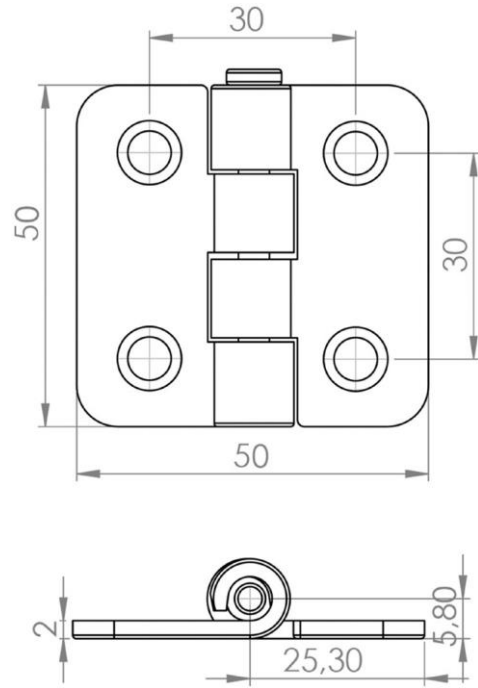

50-50 Çelik Mentеше

MÇ0003