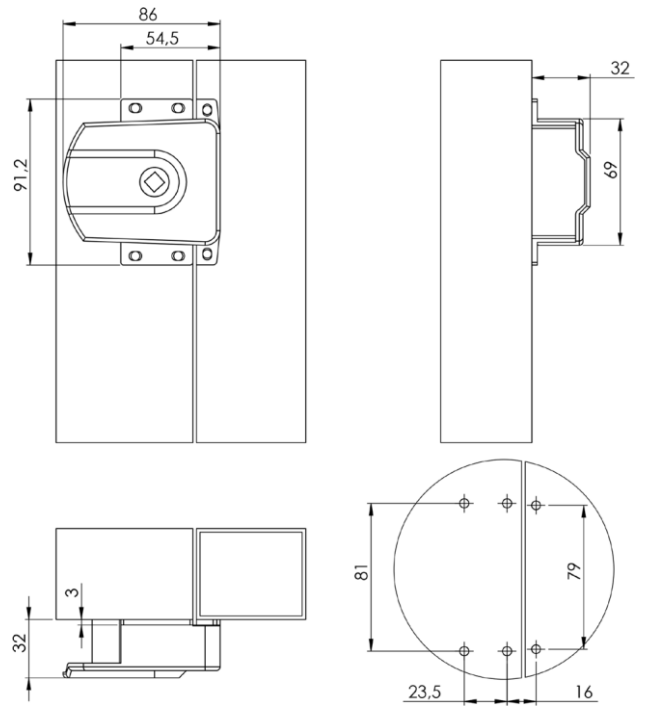

Zamak Kapı Kolu

K0022 - B01.C01