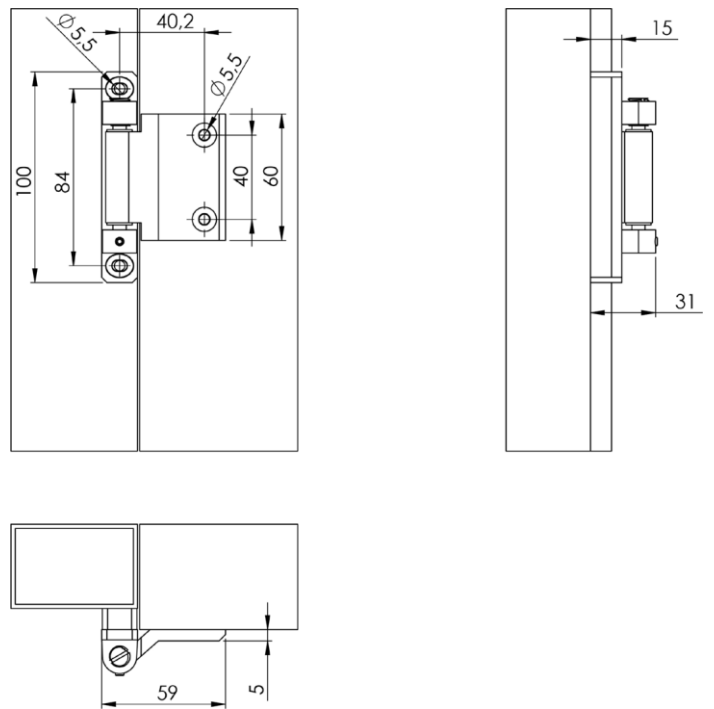

Altlıklı Alüminyum Mentüşe

MA0005

Ayarlanabilir Zamak Mentеше (Sağ & Sol)

MA0006 - B02.A01

Altıklı Ayarlanabilir Zamak Mentеше

MA0007 - B02.A02

Pano Kapak Mentешesi

MZ0001