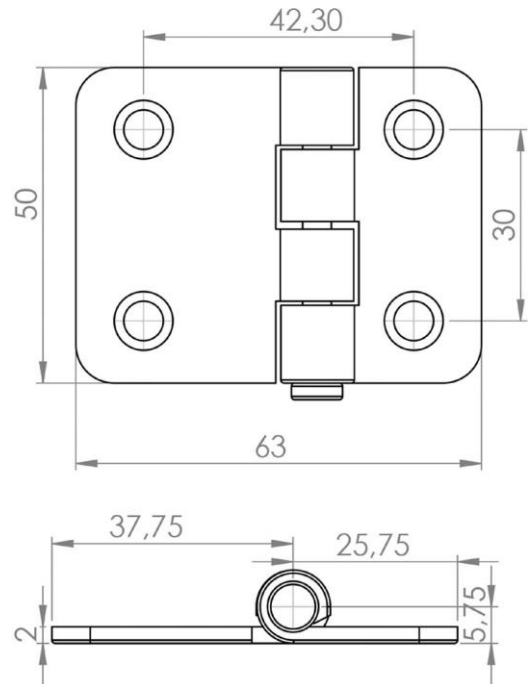

50-63 Çelik Mentеше

MÇ0004