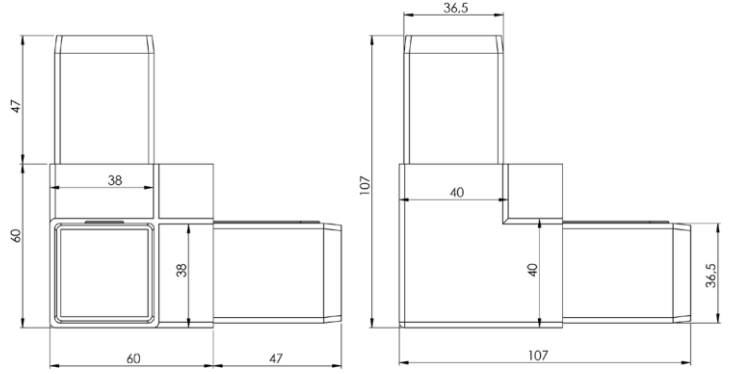

30X20 mm Hijyenik Plastik Köşe

P0012

60 mm Hijyenik Plastik Köşe

P0013

60 mm Plastik Köşe

P0014

55X45 mm Vidalı Plastik Köşe

P0015

4

P0016

40-38 mm İnce Destekli Plastik Köşe

P0017 - A02.C01

40-40 mm İnce Desteksiz Plastik Köşe

P0018 - A02.C02

30-30 mm Kutu Profil Köşesi

P0019 - A02.C03