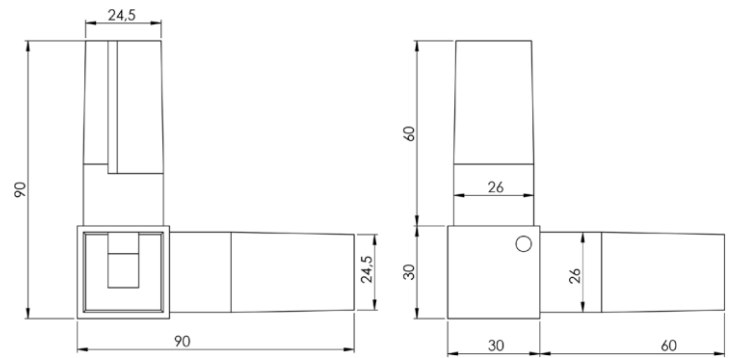

40-28 mm Radius Açılı Alüminyum Köşe

A0013 - A02.A03

40-40 mm Alüminyum Köşe

A0014 - A02.A04

30-30 mm Alüminyum Köşe

A0015 - A02.A05

50-50 mm Radius Açılı Alüminyum Köşe

A0016 - A02.A06