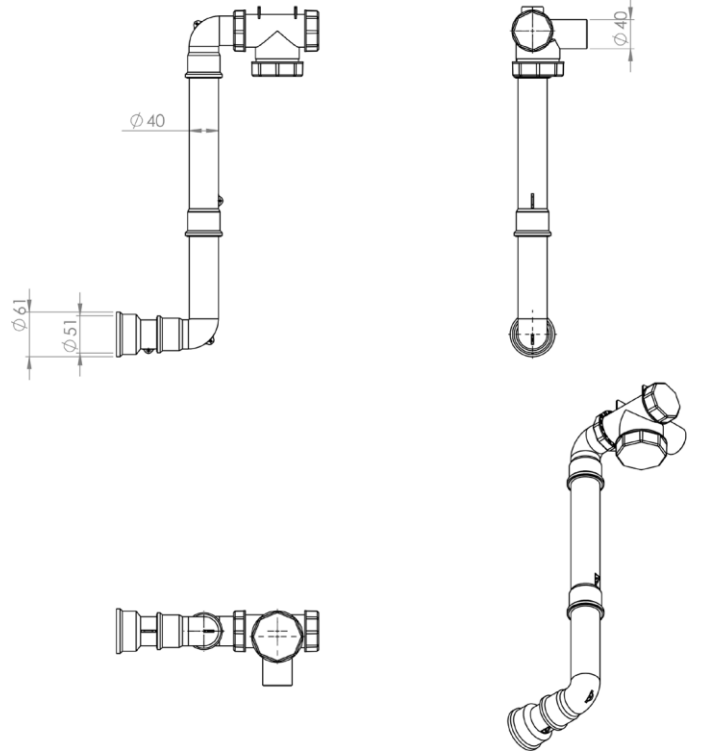

Toplu Geçme Sifonu

S0002