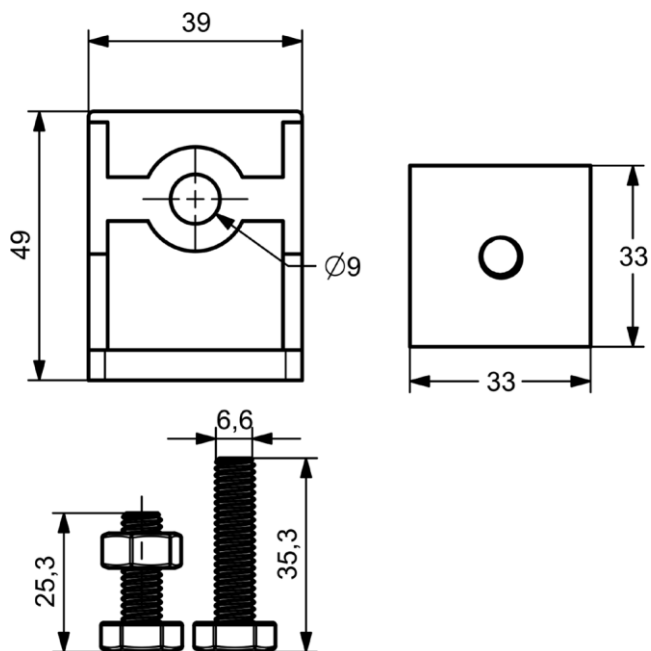

M8 Motor Gerdirme

L0001