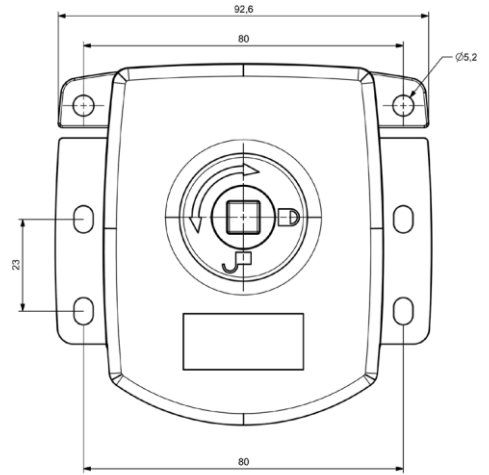

Dıştan Kapı Kolu

K0006