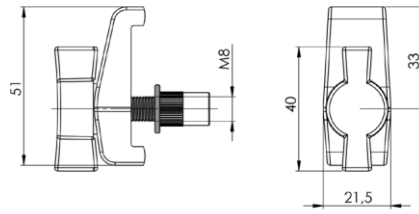

M8 Klips 56 mm

B0006

Alüminyum Oval Hücre Birleştirme

B0007 - B04.A04

M6 Yaylı Klips
B0008 - B04.B02

İç Tırnaklı Alüminyum Hcre Birleştirme
B04.A01

M4 Yaylı Klips
B0009 - B04.B03

Panel Bağlantı Parçası (Kelebek Tip)
B04.B01