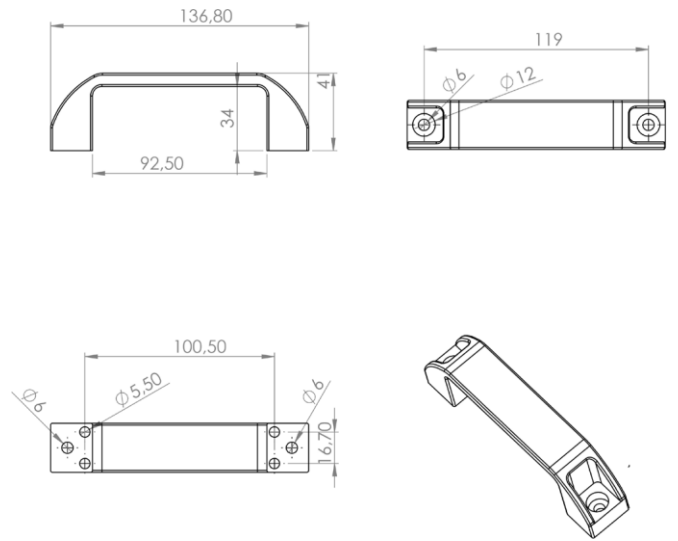

Kapı Kulbu

G0001