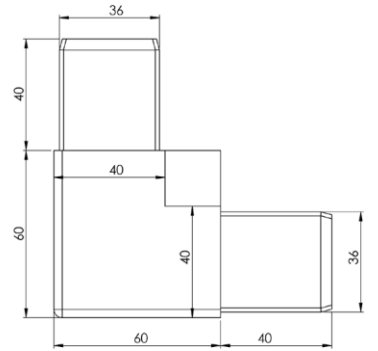

40-27 mm Alüminyum Köşe

A1001 - A02.A01