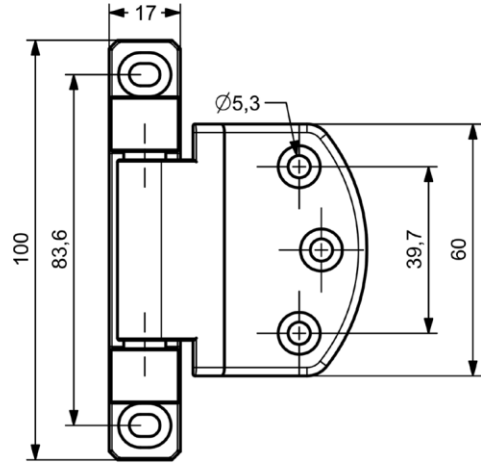

Alüminyum Santral Mentüşesi

MA0004