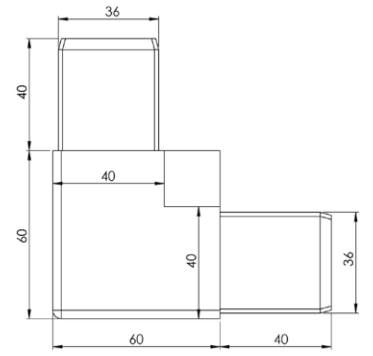

40 mm Radius Açılı Alüminyum Köşe

A0002

50 mm Radius Açılı Alüminyum Köşe

A0003

40X40 mm Alüminyum Köşe

A0004

40 mm Alüminyum Köşe

A0005

50 mm Alüminyum Köşe

A0006

30-30 mm Alüminyum Köşe

A0009

30-60 mm Alüminyum Köşe

A0010

40-27 mm Hijyenik Alüminyum Köşe

A0012 - A02.A02

40-28 mm Radius Açılı Alüminyum Köşe

A0013 - A02.A03

40-40 mm Alüminyum Köşe

A0014 - A02.A04

30-30 mm Alüminyum Köşe

A0015 - A02.A05

50-50 mm Radius Açılı Alüminyum Köşe

A0016 - A02.A06