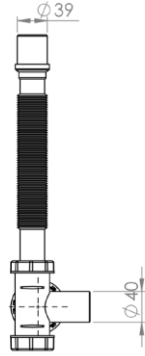

Körüklü Sifon

S0001