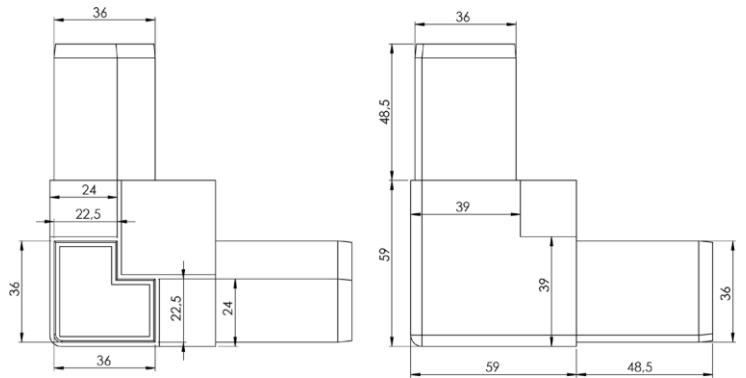

40-24 mm Plastik Köşe

P0020 - A02.C04