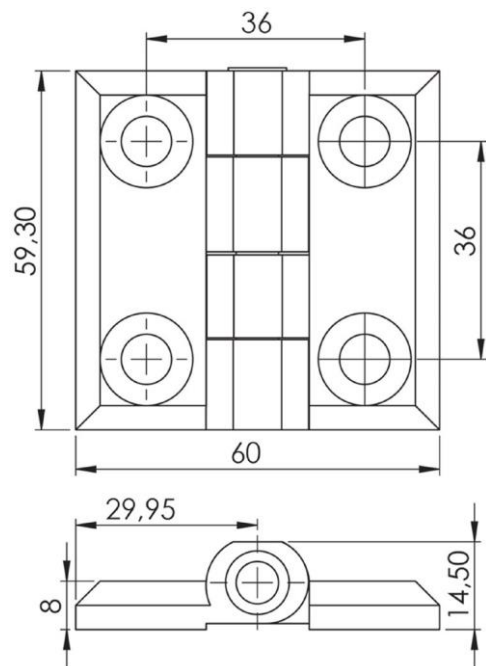

60-60 Zamak Mentеше

MZ0008