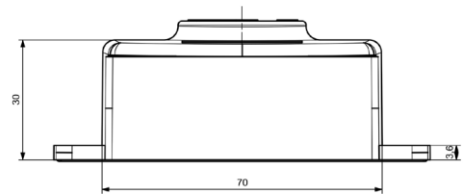

Dıştan Kapı Kolu

K0006