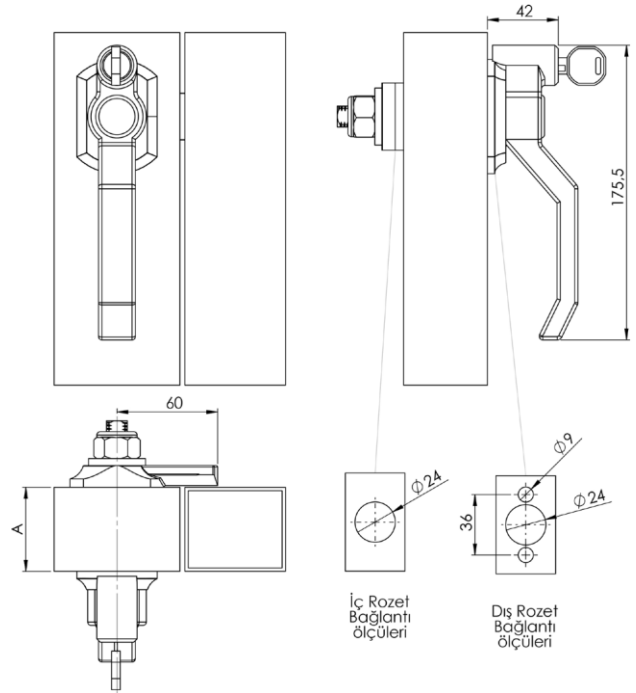

Kilit Fişegi

K0008

Dıştan Kapı Kolu Anahtar Askılığı

K0009

Plastik Düz Uçlu Kilitli Kapı Kolu 25 mm

K0010 - B01.A01

Eđik Uçlu Plastik Kilitli Kapı Kolu (40-50-60 mm)

K0011 - B01.A02-A04