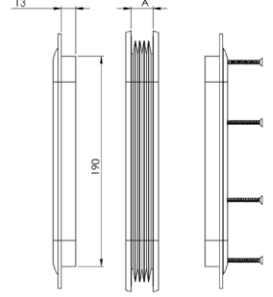

C0006 - B11. A01

Yuvarlak Gözetleme Camları-Hijyenik

B03.A01.A08

* Ölçüler mm'dir.

Dikdörtgen Gözetleme Camı

B03.B01.B03

Not: A ölçüsü 20mm ile 60 mm arasında ayarlanabilmektedir.

Körüklü Sifon