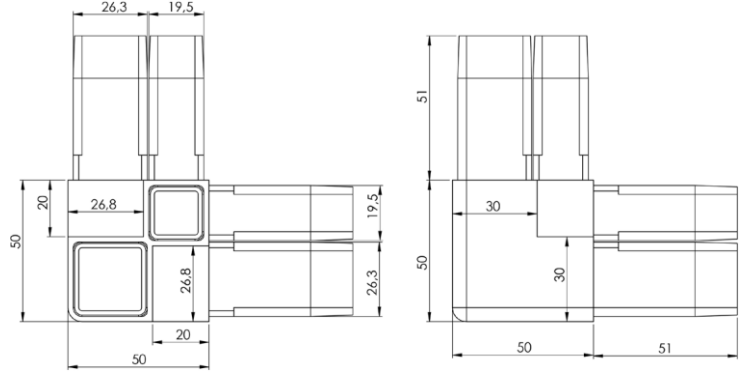

30-20-27 mm Hijyenik Plastik Köşe

P0021 - A02.C05