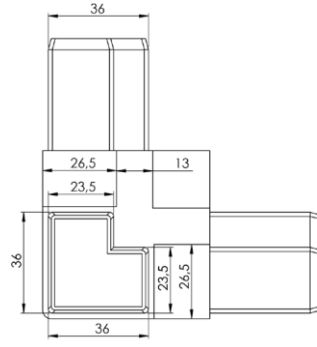

40 mm Radius Açılı Alüminyum Köşe

A0002

50 mm Radius Açılı Alüminyum Köşe

A0003

40X40 mm Alüminyum Köşe

A0004

40 mm Alüminyum Köşe

A0005

50 mm Alüminyum Köşe

A0006

30-30 mm Alüminyum Köşe

A0009

30-60 mm Alüminyum Köşe

A0010

40-27 mm Hijyenik Alüminyum Köşe

A0012 - A02.A02

40-28 mm Radius Açılı Alüminyum Köşe

A0013 - A02.A03

40-40 mm Alüminyum Köşe

A0014 - A02.A04

30-30 mm Alüminyum Köşe

A0015 - A02.A05

50-50 mm Radius Açılı Alüminyum Köşe

A0016 - A02.A06