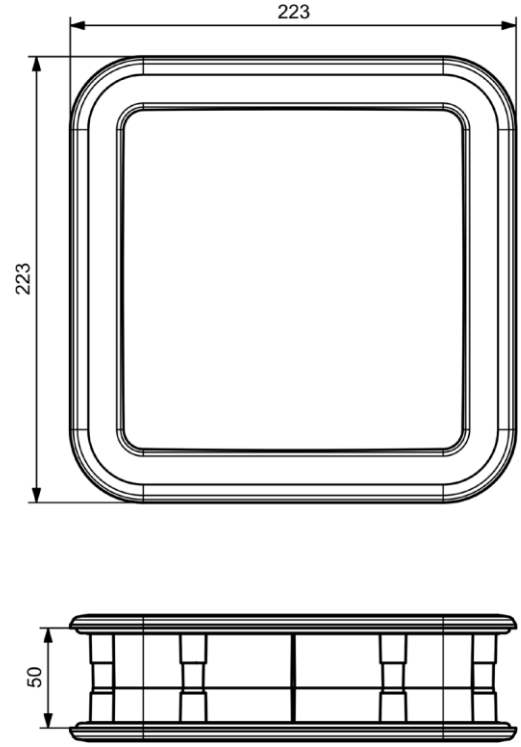

Körüklü Gözetleme Camı 25-40-50-60 mm

C0002