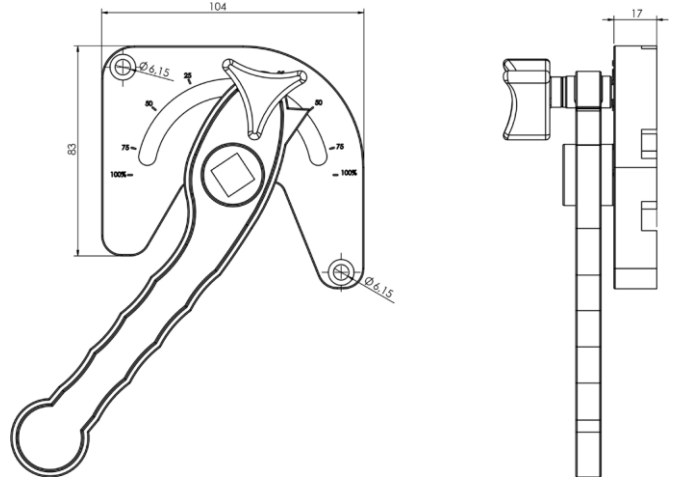

Alüminyum Quadrant Damper Kolu

D0004 - D03.A02