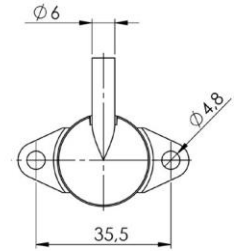

90° Manometre Bağlantı Borusu

B0013 - B05.A02