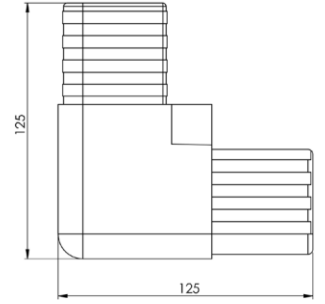

4

P0016

40-38 mm İnce Destekli Plastik Köşe

P0017 - A02.C01

40-40 mm İnce Desteksiz Plastik Köşe

P0018 - A02.C02

30-30 mm Kutu Profil Köşesi

P0019 - A02.C03

40-24 mm Plastik Köşe

P0020 - A02.C04

30-20-27 mm Hijyenik Plastik Köşe

P0021 - A02.C05

40-27 mm Radius Açılı Plastik Köşe

P0022 - A02.C06

50-50 mm Radius Açılı Plastik Köşe

P0023 - A02.C07

40-27 mm Plastik Köşe

P0024 - A02.C08

50 mm Köşe

P0027 - A02.C11

40-27 mm Radius Açılı Plastik Köşe

P0029 - A02.C13

30 mm Radius Açılı Alüminyum Köşe

A0001