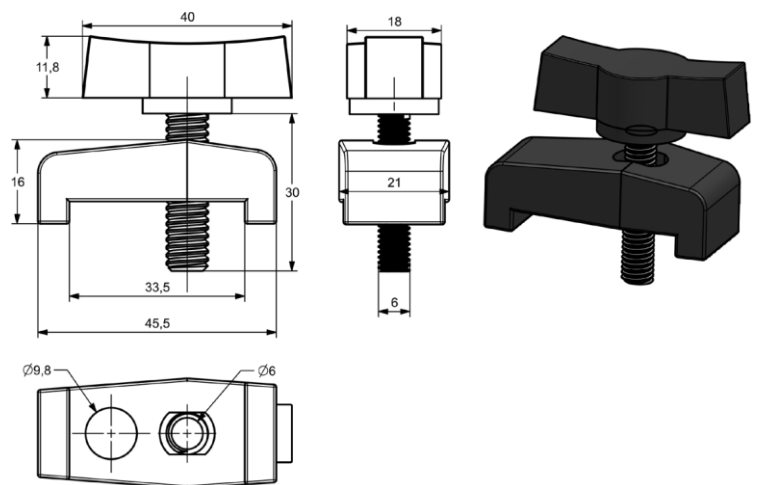

Hücre Birleştirme Çıkıntılı

B0002

Santral Birleştirme Zamak

B0003

M8 Klips 30-35-40 mm

B0004

M6 Klips 30-35-40 mm

B0005

M8 Klips 56 mm

B0006

Alüminyum Oval Hücre Birleştirme

B0007 - B04.A04

M6 Yaylı Klips
B0008 - B04.B02

İç Tırnaklı Alüminyum Hcre Birleştirme
B04.A01

M4 Yaylı Klips
B0009 - B04.B03

Panel Bağlantı Parçası (Kelebek Tip)
B04.B01