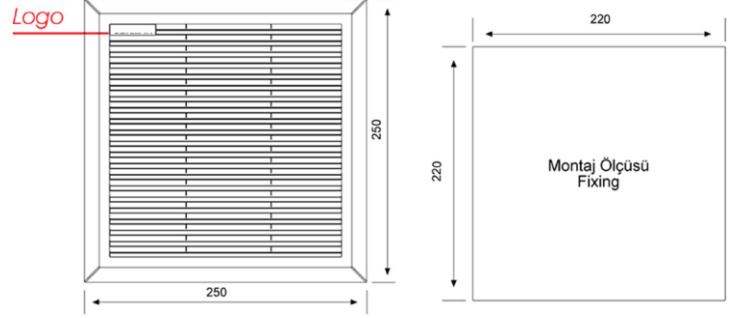

Havalandırma Panjuru 250-250

H0001