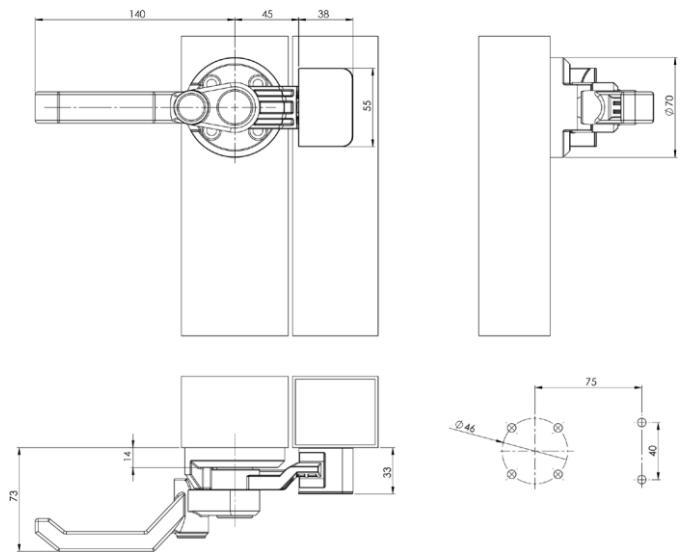

Dıştan Montajlı Kilitsiz Plastik Kapı Kolu

K0020 - B01.B05