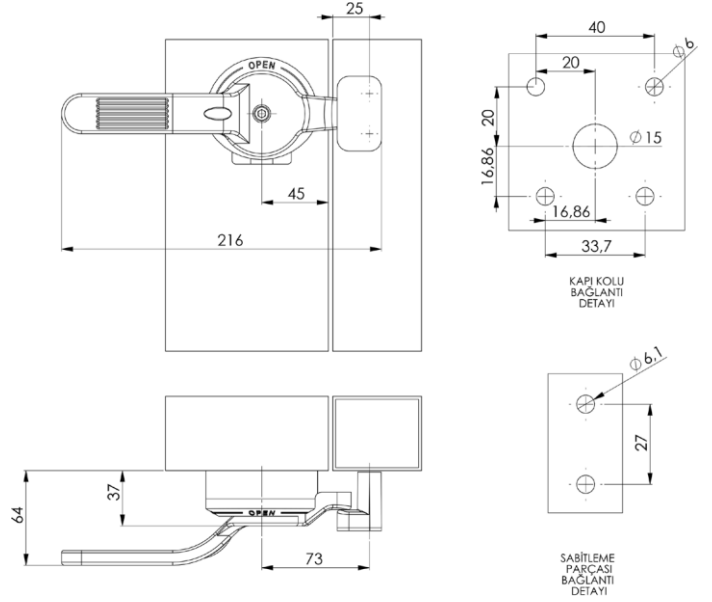

Plastik Kilitsiz Kapı Kolu

K0021 - B01.B06